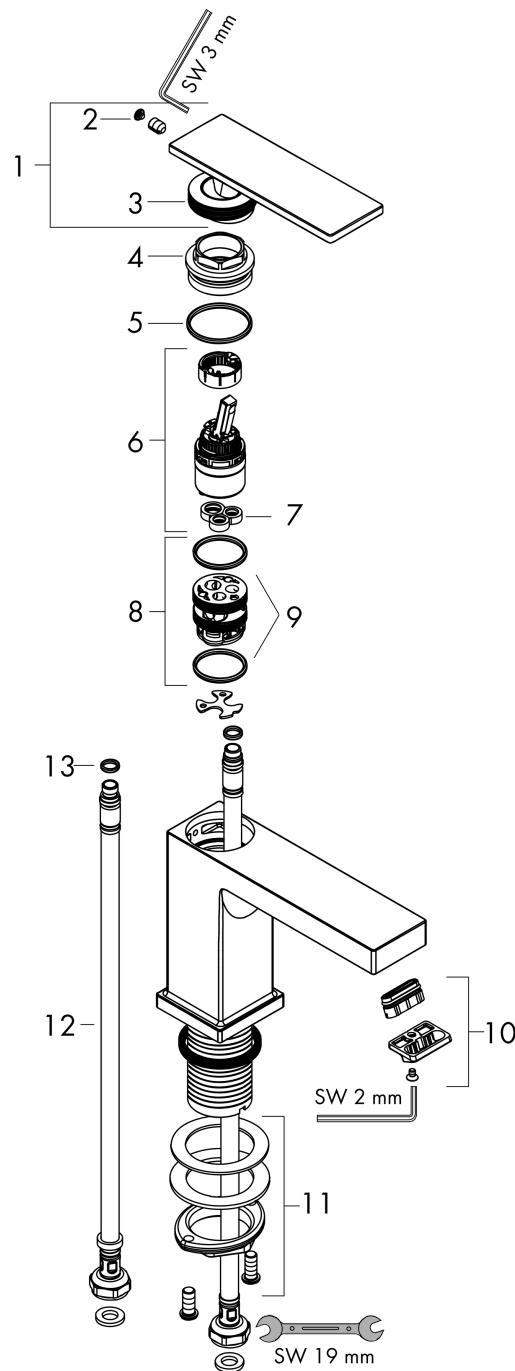

Tecturis E

ééngreeps wastafelkraan 80 CoolStart zonder waste

Oppervlak: **Mat zwart** Artikelnummer: **73001670**

Beschrijving

- ComfortZone: 80
- voorsprong uitloop 122 mm
- uitloophoogte: 90 mm
- greepvariant: rechte greep
- vaste uitloop
- straalsoort: WaterfallStream
- maximale doorstroomhoeveelheid bij 3 bar: 4 l/min
- keramisch kardoes
- koud water met de greep in de middenpositie, bespaart energie en kosten
- EU taxonomie: max 6l/min - draagt substantieel bij aan duurzaamheid

Artikeldetails

Vrijblijvende advies verkoopprijs excl. BTW 224,85 €

Vrijblijvende advies verkoopprijs incl. BTW 272,07 €

Technologie

Designprijzen

Productfoto

Maattekening

Doorstroomdiagram

Tecturis E
ééngreeps wastafelkraan 80 CoolStart zonder waste
 Oppervlak: **Mat zwart** Artikelnummer: **73001670**

Explosietekening

Bouwjaar: >09/23

Tecturis E**ééngreeps wastafelkraan 80 CoolStart zonder waste**Oppervlak: **Mat zwart** Artikelnummer: **73001670****Reserveonderdelenlijst**

Bouwjaar: >09/23

Regel	Beschrijving	Artikelnummer	Prijs incl. BTW	VE
1	greep	94992670	202,43 €	1
2	greepstop	93983670	-	1
3	O-ring 30x1,5	98433000	3,51 €	1
4	moer	94993000	19,72 €	1
5	O-ring 29x2	98391000	3,51 €	1
6	kardoes compl.	92900000	48,16 €	1
7	dichting	93383000	12,34 €	1
8	kardoesadapter	95975000	9,08 €	1
9	O-ring 23x2	98398000	3,51 €	1
10	perlator compl.	94994670	45,74 €	1
11	schachtbevestigingsset compl. (Ø 32)	13961000	24,20 €	1
12	aansluitslang 450 mm M8x0,75 G3/8	97206000	30,49 €	1
13	O-ring 7x1,5	98422000	3,51 €	1
a	afvoergarnituur	94139670	162,87 €	1