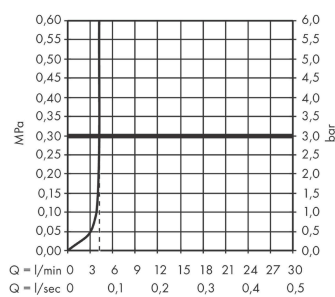

Tecturis E

ééngreeps wastafelkraan 80 CoolStart zonder waste

Oppervlak: **Mat zwart** Artikelnummer: **73001670**

Beschrijving

- ComfortZone: 80
- voorsprong uitloop 122 mm
- uitloophoogte: 90 mm
- greepvariant: rechte greep
- vaste uitloop
- straalsoort: WaterfallStream
- maximale doorstroomhoeveelheid bij 3 bar: 4 l/min
- keramisch kardoes
- koud water met de greep in de middenpositie, bespaart energie en kosten
- EU taxonomie: max 6l/min - draagt substantieel bij aan duurzaamheid

Artikeldetails

Vrijblijvende advies verkoopprijs excl. BTW 224,85 €

Vrijblijvende advies verkoopprijs incl. BTW 272,07 €

Technologie

Designprijzen

Productfoto

Maattekening

Doorstroomdiagram