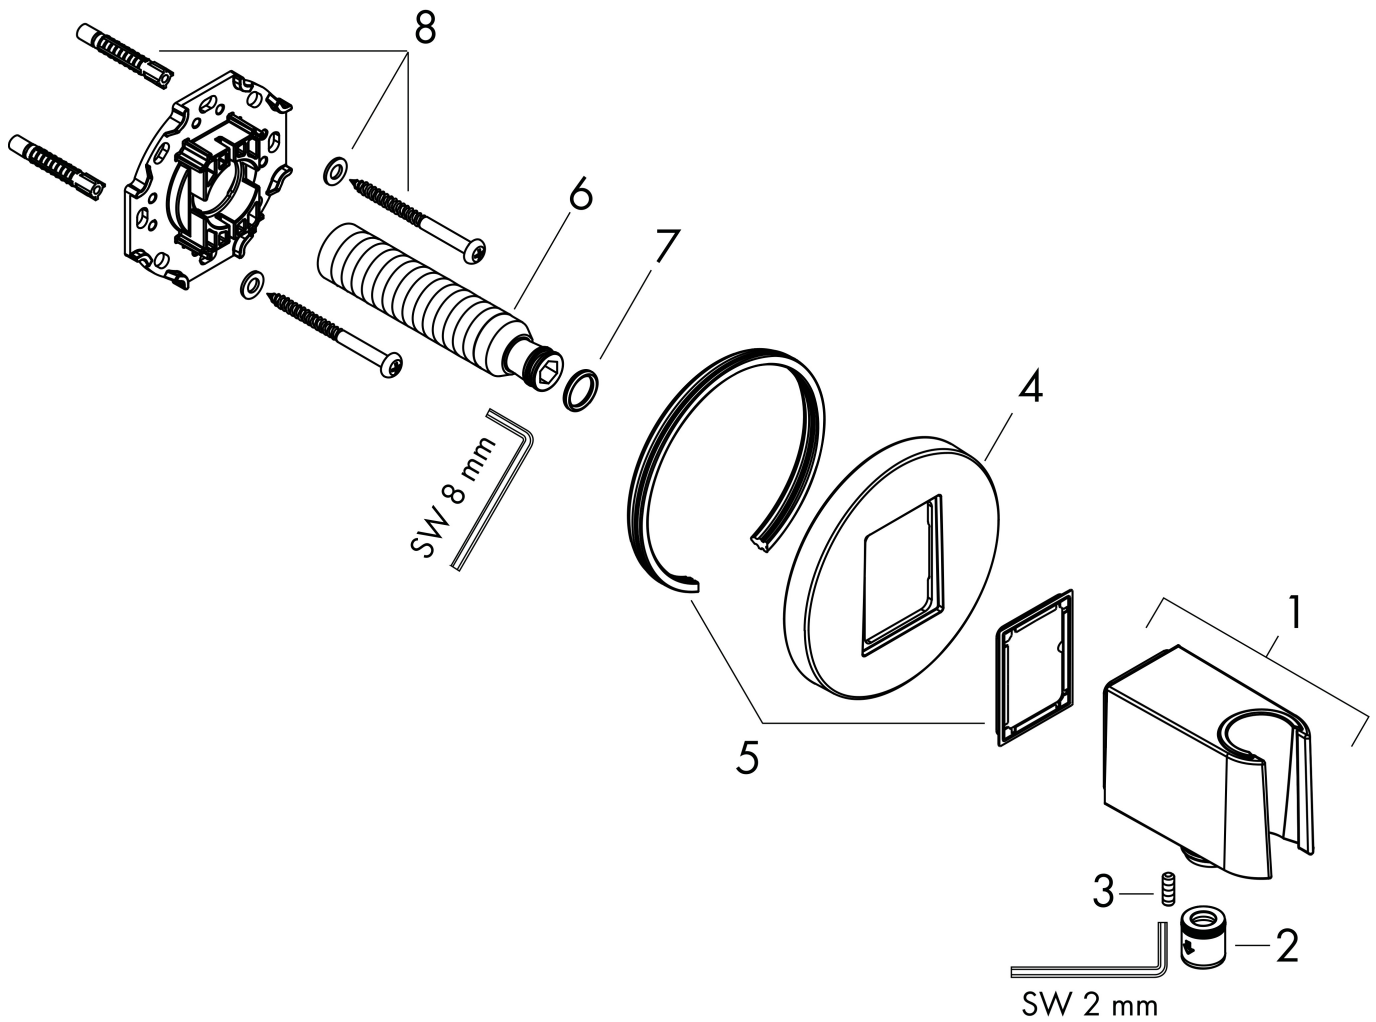

Merk	hansgrohe
Artikelnaam	<b>FixFit S</b> muuraansluitbocht met handdouchehouder
Art.nr.	26888000
Oppervlakte	chrom
Netto prijs	102,20 EUR

## Kenmerken

- bestaat uit: wandaansluiting, rozet
- kunststof behuizing met interne watertoevoer van kunststof
- vaste bevestigingspositie
- voor alle hansgrohe handdouches
- voor doucheslangen met een conische moer
- geïntegreerde houder
- kunststof
- terugslagklep
- aansluiting: G $\frac{1}{2}$

## Maat tekeningen

Merk	hansgrohe
Artikelnaam	<b>FixFit S</b> muuraansluitbocht met handdouchehouder
Art.nr.	26888000
Oppervlakte	chrom
Netto prijs	102,20 EUR

## Explosietekening voor bouwjaar: >06/22

Merk hansgrohe  
 Artikelnaam **FixFit S** muuraansluitbocht met handdouchehouder  
 Art.nr. 26888000  
 Oppervlakte chroom  
 Netto prijs 102,20 EUR