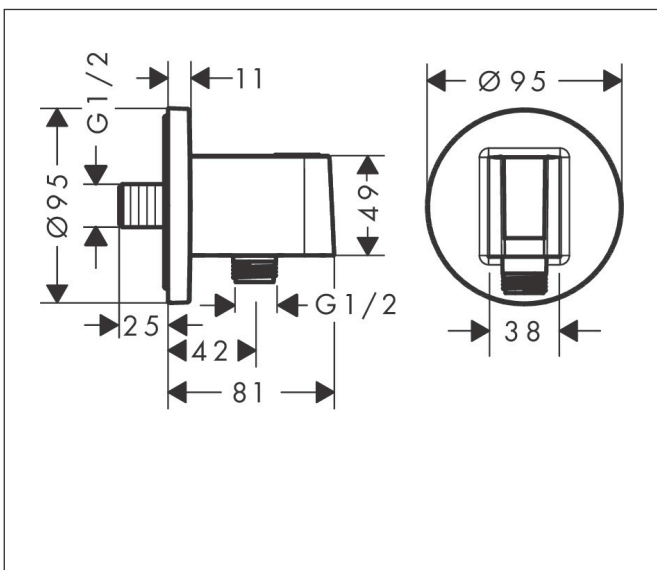

Merk	hansgrohe
Artikelnaam	<b>FixFit S</b> muuraansluitbocht met handdouchehouder
Art.nr.	26888000
Oppervlakte	chrom
Netto prijs	102,20 EUR

## Kenmerken

- bestaat uit: wandaansluiting, rozet
- kunststof behuizing met interne watertoevoer van kunststof
- vaste bevestigingspositie
- voor alle hansgrohe handdouches
- voor doucheslangen met een conische moer
- geïntegreerde houder
- kunststof
- terugslagklep
- aansluiting: G $\frac{1}{2}$

## Maat tekeningen

Merk	hansgrohe
Artikelnaam	<b>FixFit S</b> muuraansluitbocht met handdouchehouder
Art.nr.	26888000
Oppervlakte	chrom
Netto prijs	102,20 EUR

## Explosietekening voor bouwjaar: >06/22

Merk hansgrohe  
 Artikelnaam **FixFit S** muuraansluitbocht met handdouchehouder  
 Art.nr. 26888000  
 Oppervlakte chroom  
 Netto prijs 102,20 EUR