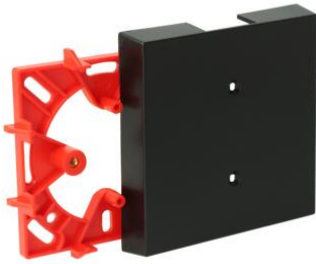

P25/K25 Hulpstukken

A25 Uitbreidingsdoos zwart (RAL 9005)

- Grondplaat te monteren op elke inbouw-, of centraaldoos.
- Parkers voor bevestiging van kap op grondplaat onverliesbaar in kap gemonteerd.
- Opbouwschakelmateriaal kan op kap worden gemonteerd.
- Kap voorzien van 1 open invoer en 11 uitbreekpoorten voor K25/P25/Z25-koker.

Artikelnr.:	AT5619
EAN:	8712259633107
Lengte	90 mm
Breedte	90 mm
Hoogte	15 mm
Verpakkingshoeveelheid	5 x 10 st.
Halogeenvrij	Ja
Kleur	Zwart
RAL-nummer	9005
Verzending	50

Attema heeft haar strakke, moderne en gepatenteerde P25/K25 Kokersysteem (plattebuissysteem) uitgebreid met een serie eigentijds schakelmateriaal, speciaal geschikt voor plattebuis. Dit schakelmateriaal (in crème, wit en zwart) onderscheidt zich door de compacte afmetingen, de strakke vormgeving, de eenvoudige verwerkbaarheid en uiteraard de topkwaliteit die u van Attema gewend bent.