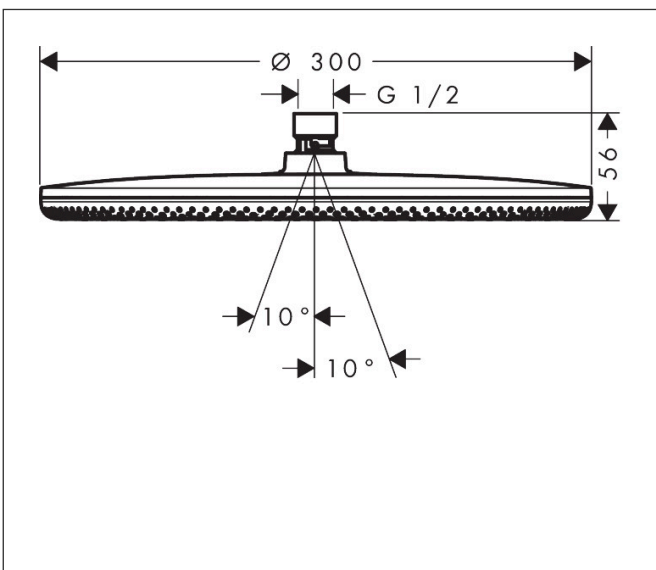

Merk	hansgrohe
Artikelnaam	<b>Raindance Alive S</b> hoofddouche 300 1jet EcoSmart
Art.nr.	24521700
Oppervlakte	Mat wit
Netto prijs	570,18 EUR

## Maat tekeningen

## Kenmerken

- diameter straalplaat 300 mm
- Rain, of PowderRain
- Schakelaar straalsoort: maakt het mogelijk om de straalsoort te veranderen, zelfs na montage, Rain (vooraf ingesteld), wijziging naar PowderRain kan bij de montage worden geselecteerd of later eenvoudig worden gewijzigd
- doorstroomregelaar: 8 l/min (met mogelijke toleranties -20%)
- doorstroomhoeveelheid PowderRain-straal bij 3 bar: 6,7 l/min
- functie van: 1 l/min
- maximale doorstroomhoeveelheid bij 3 bar: 6,8 l/min
- DropGuard vermindert het nadruppelen nadat de douche is gestopt tot slechts enkele seconden.
- hoek hoofddouche verstelbaar
- afdekplaat van geanodiseerd aluminium
- designafdekking is eenvoudig zonder gereedschap afneembaar voor reiniging
- oppervlak designafdekking: grafiet
- designafdekking verbergt de straalnoppen
- vlak, minimalistisch ontwerp
- EcoSmart: Veel waterplezier met veel minder water
- EU taxonomie: max. 8l/min