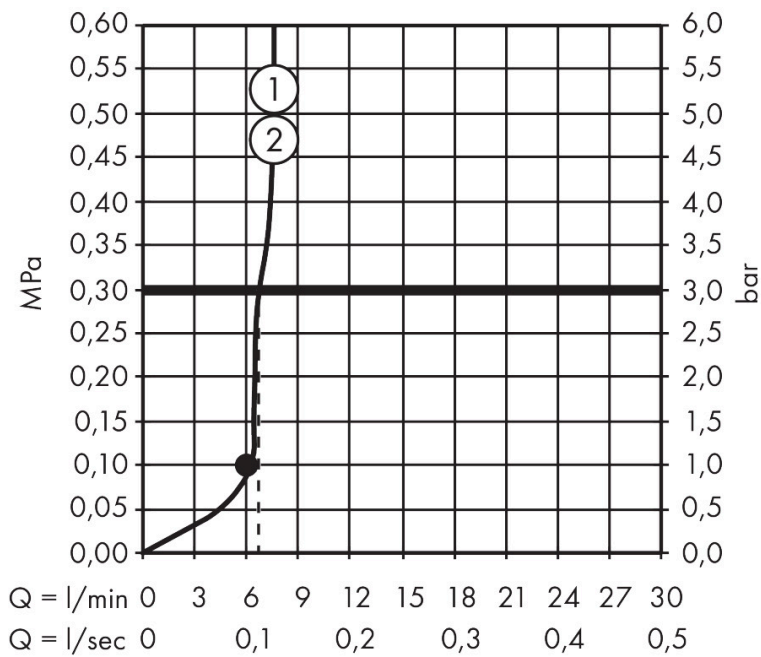

Merk hansgrohe
Artikelnaam **Raindance Alive S** hoofddouche 300 1jet EcoSmart
Art.nr. 24521700
Oppervlakte Mat wit
Netto prijs 570,18 EUR

Stroomschema