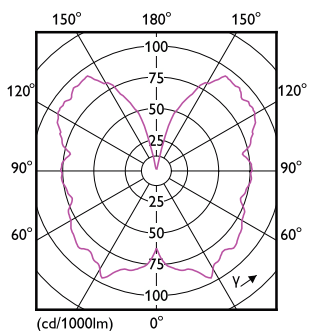

Fotometrische gegevens

Light Distribution Diagram - LED classic 25W G93 E27 GOLD SP D SRT4

Productgegevens

Productnaam voor bestelling	LED classic 25W G93 E27 GOLD SP D SRT4
Volledige productnaam	LED classic 25W G93 E27 GOLD SP D SRT4
Full EOC	871951431547100
Bestelcode	8719514315471
Materiaalnr. (12NC)	929002983001
Numerator - Aantal per pak	1
EAN/UPC - product/behuizing	8719514315471
Numerator - Dozen per buitendoos	4
EAN/UPC - Case	8719514315488

Product	D	C
LED classic 25W G93 E27 GOLD SP D SRT4	96 mm	143 mm

General uniform lighting - LED classic 25W G93 E27 GOLD SP D SRT4