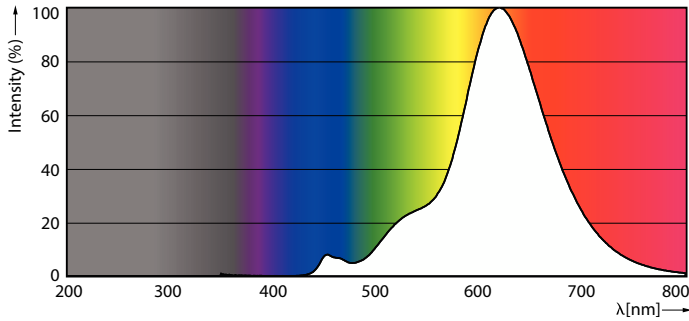

Klassieke filament LEDbulb

Fotometrische gegevens

Spectral Power Distribution Colour - LED classic 25W G93 E27 GOLD SP D SRT4