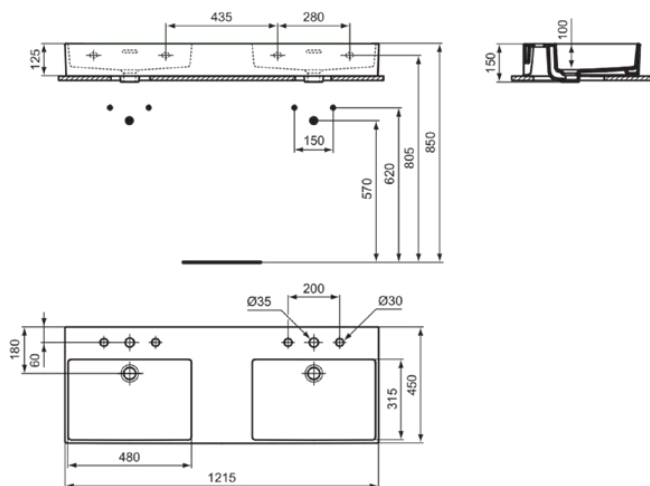

## R0557MA

EXTRA | Dubbel Wastafel 1215x450x150 mm in wit afwerking, 6 met kraangaten, met overloop | IdealPlus

### Algemene informatie

Productcategorie:	Wastafels
Producttype:	Wastafel
Merk:	Ideal Standard
Collectie:	EXTRA
Ontwerper:	Palomba Serafini Associati
Colour:	MA - Wit
Afwerking van het oppervlak:	glanzend
Hoogte (mm):	150
Breedte (mm):	1215
Lengte / sprong (mm):	450
Bevestigingswijze:	Bevestigingsbouten
Nettogewicht (kg):	29.50
EAN-code:	3391500592865