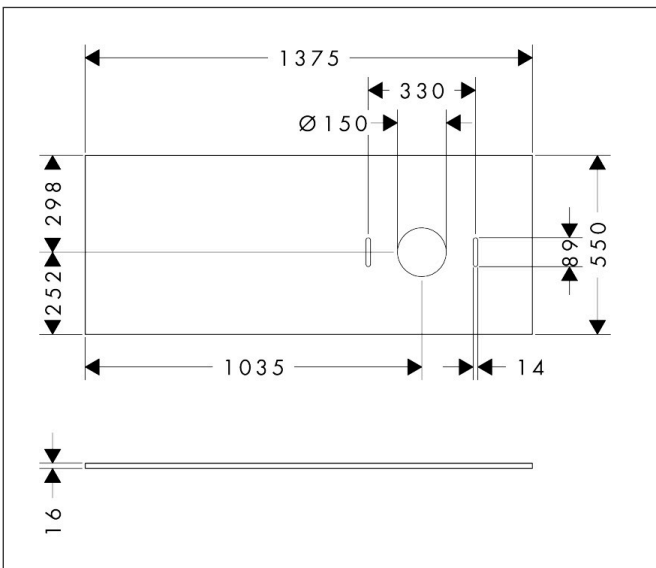

Merk	hansgrohe
Artikelnaam	<b>Xilesa E</b> console 1375/550 met uitsparing rechts voor waskom zonder kraangat
Art.nr.	54279700
Oppervlakte	Mat wit
Netto prijs	278,64 EUR

## Kenmerken

- materiaal: 3-laags spaanplaat met hoge dichtheid
- oppervlaktmateriaal: laminaat (HPL)
- MoistureProof: duurzaam materiaal dat lang mooi blijft
- aantal wastafeluitsparingen: 1
- wastafeluitsparing: rechts
- wandmontage
- met bevestigingsmateriaal
- met uitsparing voor waskom zonder kraangat
- waskom en badkamermeubel moeten apart besteld worden
- console kan alleen samen met badmeubel voor console worden gemonteerd
- in combinatie met een hansgrohe kraan en Xuniva is het verlengde afvoergarnituur vereist (#56840000)

## Maat tekeningen

## Certificaat

Merk	hansgrohe
Artikelnaam	<b>Xilesa E</b> console 1375/550 met uitsparing rechts voor waskom zonder kraangat
Art.nr.	54279700
Oppervlakte	Mat wit
Netto prijs	278,64 EUR