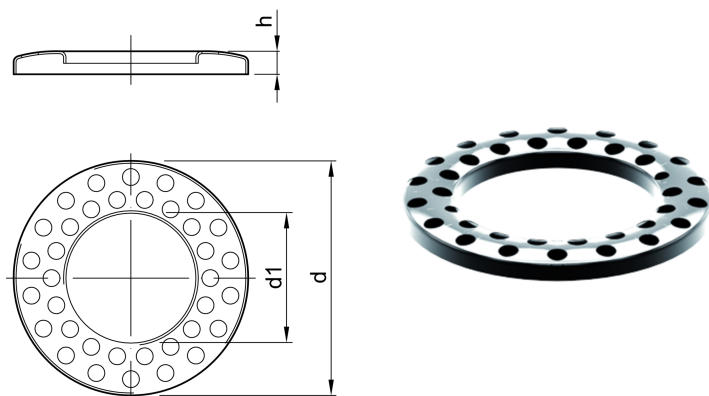

ringzeef

productinformatie

geschikt voor

- Balkon- en terrasafvoeren
 - Direct afvoer met steunflens, steunrand en kloksifon
- ACO directe balkonafvoer met lijmflens

beschrijving

- Van RVS
- gewicht: 0,1 kg