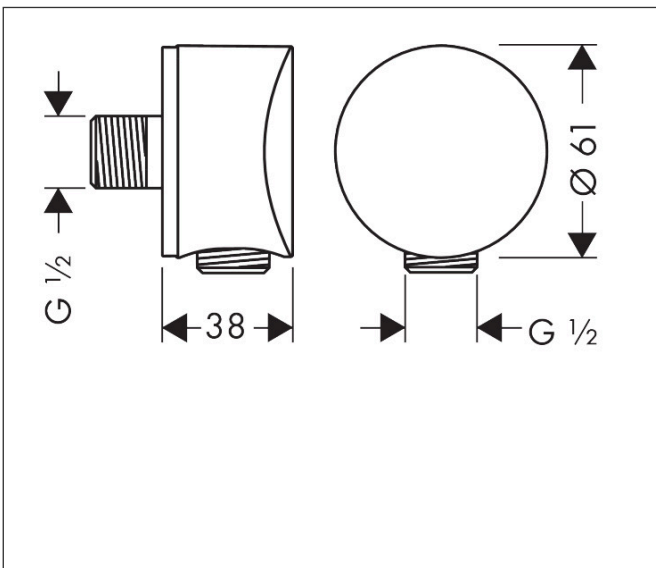

Merk	hansgrohe
Artikelnaam	FixFit muuraansluitbocht S kunststof met terugslagklep
Art.nr.	26453340
Oppervlakte	Brushed Black Chrome
Netto prijs	49,51 EUR

Product foto

Kenmerken

- kunststof muuraansluitbocht
- materiaal cover: kunststof
- terugslagklep
- aansluiting: G $\frac{1}{2}$

Maat tekeningen

Merk	hansgrohe
Artikelnaam	FixFit muuraansluitbocht S kunststof met terugslagklep
Art.nr.	26453340
Oppervlakte	Brushed Black Chrome
Netto prijs	49,51 EUR

Explosietekening voor bouwjaar: >07/20

Merk hansgrohe
 Artikelnaam **FixFit** muuraansluitbocht S kunststof met terugslagklep
 Art.nr. 26453340
 Oppervlakte Brushed Black Chrome
 Netto prijs 49,51 EUR

Onderdelen voor bouwjaar: >07/20

Pos	Beschrijving	Art.nr.	Prijs
1	wandhouder	98557000	4,99
2	terugslagklepset DW 15	94074000	13,21