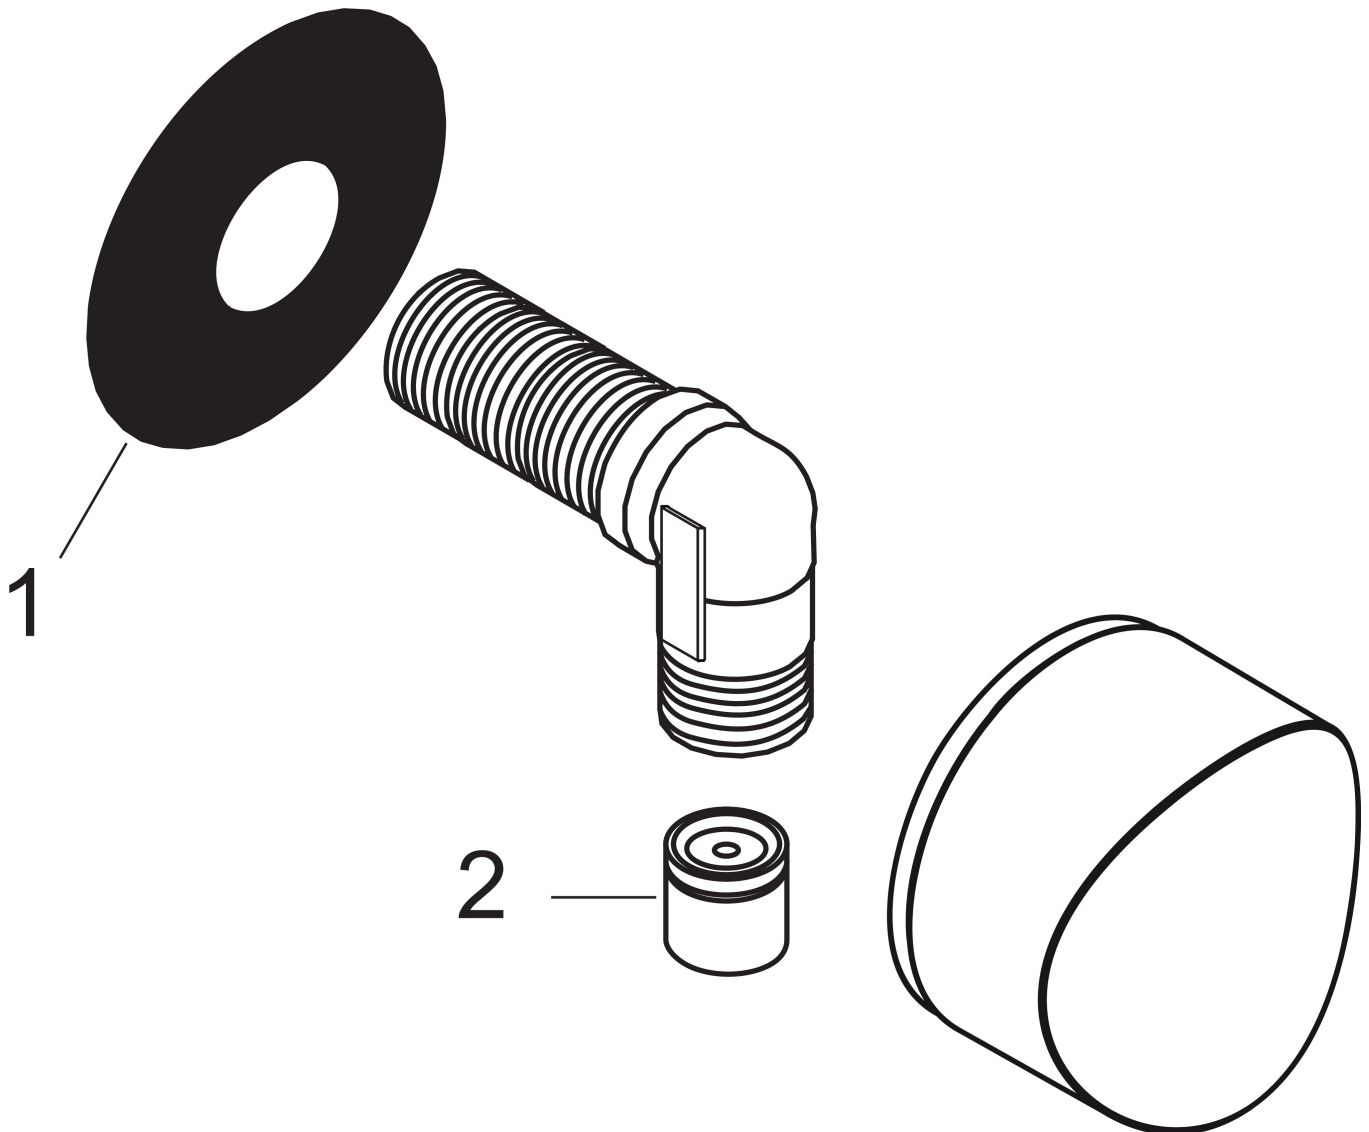

Merk	hansgrohe
Artikelnaam	FixFit muuraansluitbocht S kunststof met terugslagklep
Art.nr.	26453340
Oppervlakte	Brushed Black Chrome
Netto prijs	49,51 EUR

Product foto

Kenmerken

- kunststof muuraansluitbocht
- materiaal cover: kunststof
- terugslagklep
- aansluiting: G $\frac{1}{2}$

Maat tekeningen

Merk	hansgrohe
Artikelnaam	FixFit muuraansluitbocht S kunststof met terugslagklep
Art.nr.	26453340
Oppervlakte	Brushed Black Chrome
Netto prijs	49,51 EUR

Explosietekening voor bouwjaar: >07/20

Merk hansgrohe
 Artikelnaam **FixFit** muuraansluitbocht S kunststof met terugslagklep
 Art.nr. 26453340
 Oppervlakte Brushed Black Chrome
 Netto prijs 49,51 EUR

Onderdelen voor bouwjaar: >07/20

Pos	Beschrijving	Art.nr.	Prijs
1	wandhouder	98557000	4,99
2	terugslagklepset DW 15	94074000	13,21