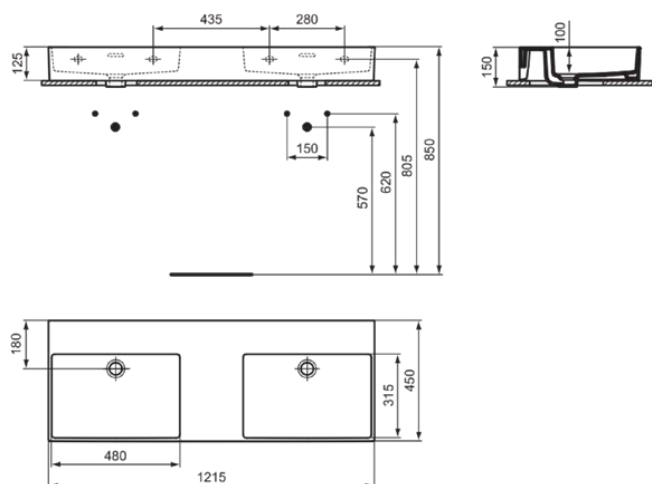

EXTRA

R055801

EXTRA | Dubbel Wastafel 1215x450x150 mm in glanzend wit afwerking, zonder kraangat, met overloop

Afbeelding & technische tekening

Algemene informatie

Productcategorie:	Wastafels
Producttype:	Wastafel
Merk:	Ideal Standard
Collectie:	EXTRA
Ontwerper:	Palomba Serafini Associati
Colour:	01 - Glanzend Wit
Afwerking van het oppervlak:	glanzend
Hoogte (mm):	150
Breedte (mm):	1215
Lengte / sprong (mm):	450
Bevestigingswijze:	Bevestigingsbouten
Nettogewicht (kg):	29.50
EAN-code:	3391500592872

Productnormen & certificeringen

Normen:	EN 14688
Prestatieverklaring classificatie (DoP):	CL 25

Product specificaties

Kleurcode:	01
Kleuromschrijving:	glanzend wit
Hoekmodel:	Nee
Geslepen achterkant:	Nee
Geslepen onderzijde:	Nee
Model voor mindervaliden:	Nee
Met kettingoog:	Nee
Materiaal:	Keramisch
Materiaalkwaliteit:	Fine Fireclay
Aantal kraangaten per gebruiksplaats:	0
Aantal gebruiksplaatsen:	2
Overloop zichtbaar:	Ja
PVD technologie:	Nee
Ruimtebesparend model:	Nee
Afzetplateau:	Achterkant / Midden
Afwerking van het oppervlak:	glanzend
Type overloop:	Gleuf
Met rugwand:	Nee
Met afvoerplug:	Nee
Met overloop:	Ja
Met sifon:	Nee
Bevestigingswijze:	Bevestigingsbouten
Bevestigingswijze:	Wand