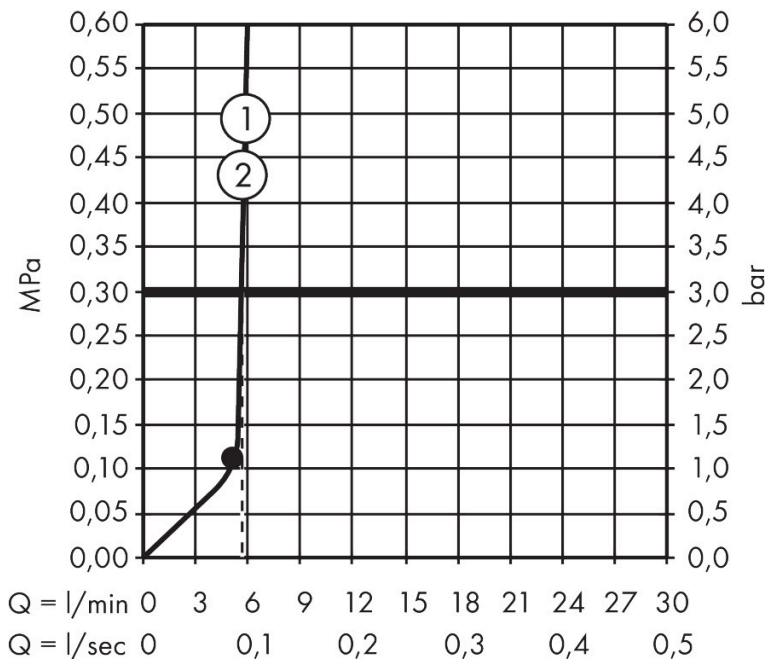

Merk hansgrohe
Artikelnaam **Raindance Alive S** Hoofddouche 300 1jet EcoSmart+
Art.nr. 24523000
Oppervlakte chroom
Netto prijs 438,60 EUR

Stroomschema