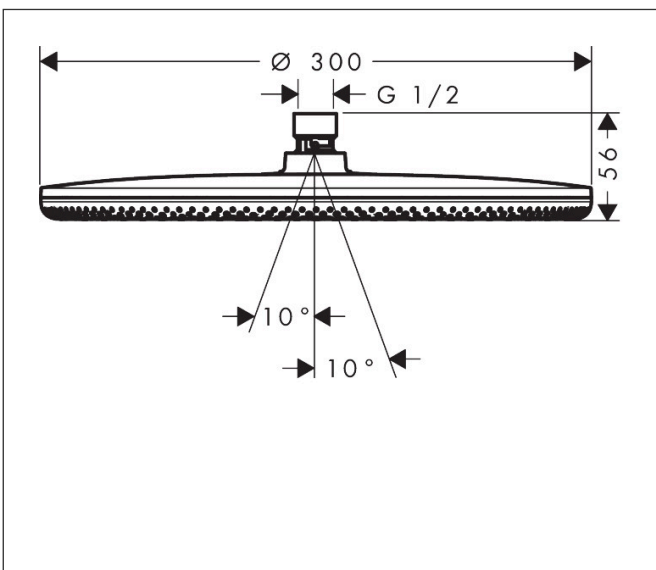

Merk	hansgrohe
Artikelnaam	Raindance Alive S Hoofddouche 300 1jet EcoSmart+
Art.nr.	24523000
Oppervlakte	chromom
Netto prijs	438,60 EUR

Product foto

Maat tekeningen

Kenmerken

- diameter straalplaat 300 mm
- Rain, of PowderRain
- Schakelaar straalsoort: maakt het mogelijk om de straalsoort te veranderen, zelfs na montage, Rain (vooraf ingesteld), wijziging naar PowderRain kan bij de montage worden geselecteerd of later eenvoudig worden gewijzigd
- doorstroomregelaar: 6 l/min (met mogelijke toleranties -20%)
- doorstroomhoeveelheid PowderRain-straal bij 3 bar: 5,9 l/min
- functie van: 5,3 l/min
- maximale doorstroomhoeveelheid bij 3 bar: 6 l/min
- DropGuard vermindert het nadruppelen nadat de douche is gestopt tot slechts enkele seconden.
- hoek hoofddouche verstelbaar
- afdekplaat van geanodiseerd aluminium
- designafdekking is eenvoudig zonder gereedschap afneembaar voor reiniging
- oppervlak designafdekking: grafiet
- vlak, minimalistisch ontwerp
- EU taxonomie: max 6l/min - draagt substantieel bij aan duurzaamheid

Technologie

Straalsoorten

Certificaat

Merk	hansgrohe
Artikelnaam	Raindance Alive S Hoofddouche 300 1jet EcoSmart+
Art.nr.	24523000
Oppervlakte	chrom
Netto prijs	438,60 EUR

Benodigde onderdelen (naar keuze)

Product foto	Artikelnaam	Art.nr.	Prijs
	hansgrohe douchearm E 39 cm chrom	24337000	145,73
	hansgrohe plafondaansluiting E 10 cm chrom	24338000	115,51
	hansgrohe plafondaansluiting E 30 cm chrom	24339000	140,32