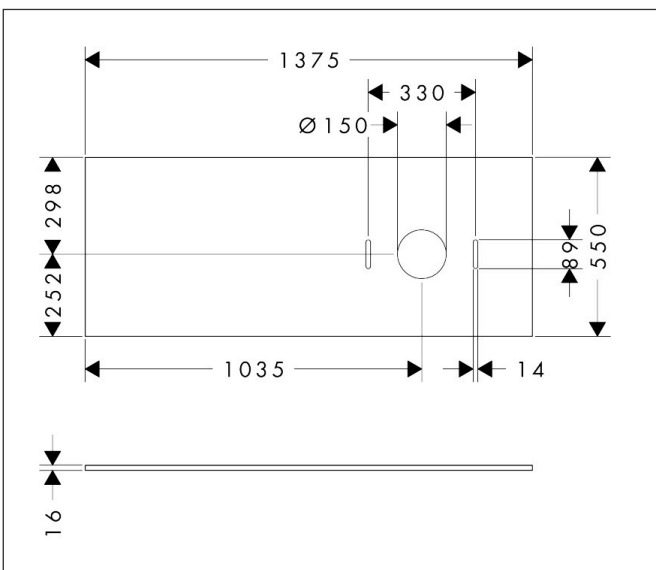

Merk	hansgrohe
Artikelnaam	<b>Xilesa E</b> console 1375/550 met uitsparing rechts voor waskom zonder kraangat
Art.nr.	54279760
Oppervlakte	Slate Matt Grey
Netto prijs	278,64 EUR

## Kenmerken

- materiaal: 3-laags spaanplaat met hoge dichtheid
- oppervlaktmateriaal: laminaat (HPL)
- MoistureProof: duurzaam materiaal dat lang mooi blijft
- aantal wastafeluitsparingen: 1
- wastafeluitsparing: rechts
- wandmontage
- met bevestigingsmateriaal
- met uitsparing voor waskom zonder kraangat
- waskom en badkamermeubel moeten apart besteld worden
- console kan alleen samen met badmeubel voor console worden gemonteerd
- in combinatie met een hansgrohe kraan en Xuniva is het verlengde afvoergarnituur vereist (#56840000)

## Maat tekeningen

## Certificaat

Merk	hansgrohe
Artikelnaam	<b>Xilesa E</b> console 1375/550 met uitsparing rechts voor waskom zonder kraangat
Art.nr.	54279760
Oppervlakte	Slate Matt Grey
Netto prijs	278,64 EUR