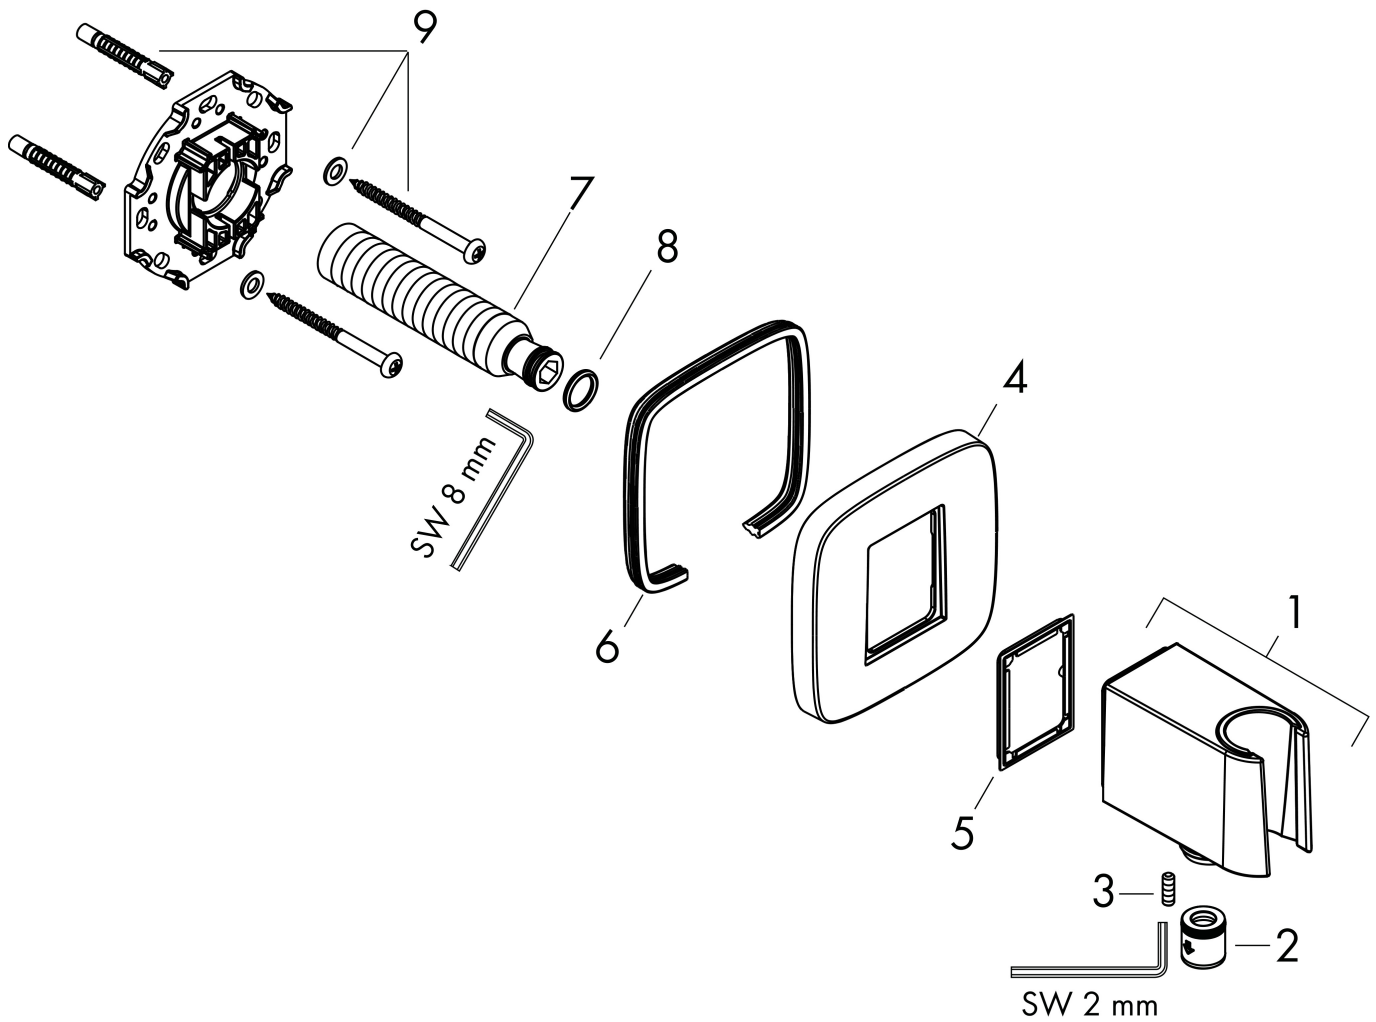

Merk	hansgrohe
Artikelnaam	<b>FixFit Q</b> muuraansluitbocht met handdouchehouder
Art.nr.	26887000
Oppervlakte	chrom
Netto prijs	102,20 EUR

## Kenmerken

- bestaat uit: wandaansluiting, rozet
- kunststof behuizing met interne watertoevoer van kunststof
- vaste bevestigingspositie
- voor alle hansgrohe handdouches
- voor doucheslangen met een conische moer
- geïntegreerde houder
- kunststof
- terugslagklep
- aansluiting: G $\frac{1}{2}$

## Maat tekeningen

Merk	hansgrohe
Artikelnaam	<b>FixFit Q</b> muuraansluitbocht met handdouchehouder
Art.nr.	26887000
Oppervlakte	chrom
Netto prijs	102,20 EUR

## Explosietekening voor bouwjaar: >06/22

Merk hansgrohe  
 Artikelnaam **FixFit Q** muuraansluitbocht met handdouchehouder  
 Art.nr. 26887000  
 Oppervlakte chroom  
 Netto prijs 102,20 EUR