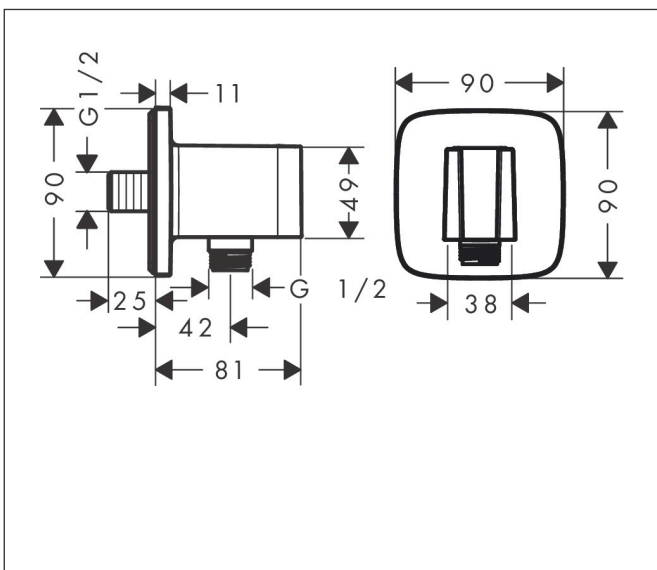

Merk	hansgrohe
Artikelnaam	<b>FixFit Q</b> muuraansluitbocht met handdouchehouder
Art.nr.	26887000
Oppervlakte	chrom
Netto prijs	102,20 EUR

## Kenmerken

- bestaat uit: wandaansluiting, rozet
- kunststof behuizing met interne watertoevoer van kunststof
- vaste bevestigingspositie
- voor alle hansgrohe handdouches
- voor doucheslangen met een conische moer
- geïntegreerde houder
- kunststof
- terugslagklep
- aansluiting: G $\frac{1}{2}$

## Maat tekeningen

Merk	hansgrohe
Artikelnaam	<b>FixFit Q</b> muuraansluitbocht met handdouchehouder
Art.nr.	26887000
Oppervlakte	chrom
Netto prijs	102,20 EUR

## Explosietekening voor bouwjaar: >06/22

Merk hansgrohe  
 Artikelnaam **FixFit Q** muuraansluitbocht met handdouchehouder  
 Art.nr. 26887000  
 Oppervlakte chroom  
 Netto prijs 102,20 EUR