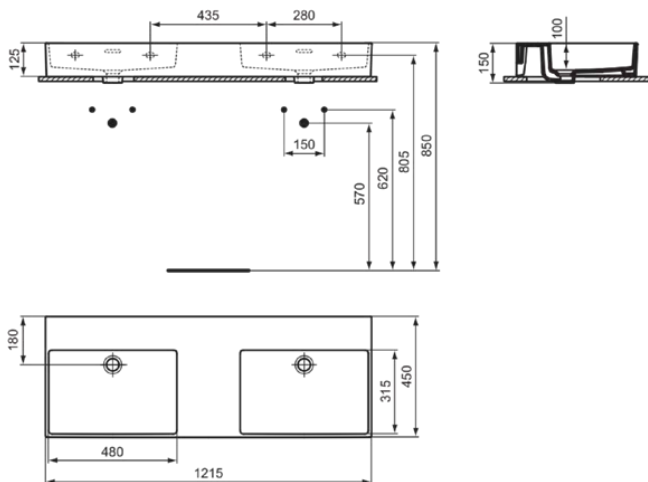

## R0558MA

EXTRA | Dubbel Wastafel 1215x450x150 mm in wit afwerking, zonder kraangat, met overloop | IdealPlus

### Algemene informatie

Productcategorie:	Wastafels
Producttype:	Wastafel
Merk:	Ideal Standard
Collectie:	EXTRA
Ontwerper:	Palomba Serafini Associati
Colour:	MA - Wit
Afwerking van het oppervlak:	glanzend
Hoogte (mm):	150
Breedte (mm):	1215
Lengte / sprong (mm):	450
Bevestigingswijze:	Bevestigingsbouten
Nettogewicht (kg):	29.50
EAN-code:	3391500592889