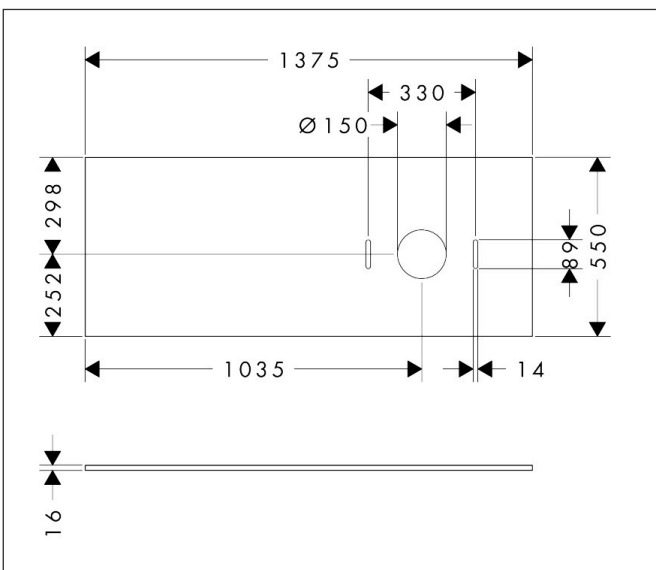

| | |
|-------------|--|
| Merk | hansgrohe |
| Artikelnaam | Xilesa E console 1375/550 met uitsparing rechts voor waskom zonder kraangat |
| Art.nr. | 54279780 |
| Oppervlakte | Sand Matt Beige |
| Netto prijs | 278,64 EUR |

Product foto

Kenmerken

- materiaal: 3-laags spaanplaat met hoge dichtheid
- oppervlaktmateriaal: laminaat (HPL)
- MoistureProof: duurzaam materiaal dat lang mooi blijft
- aantal wastafeluitsparingen: 1
- wastafeluitsparing: rechts
- wandmontage
- met bevestigingsmateriaal
- met uitsparing voor waskom zonder kraangat
- waskom en badkamermeubel moeten apart besteld worden
- console kan alleen samen met badmeubel voor console worden gemonteerd
- in combinatie met een hansgrohe kraan en Xuniva is het verlengde afvoergarnituur vereist (#56840000)

Maat tekeningen

Technologie

Certificaat

| | |
|-------------|--|
| Merk | hansgrohe |
| Artikelnaam | Xilesa E console 1375/550 met uitsparing rechts voor waskom zonder kraangat |
| Art.nr. | 54279780 |
| Oppervlakte | Sand Matt Beige |
| Netto prijs | 278,64 EUR |