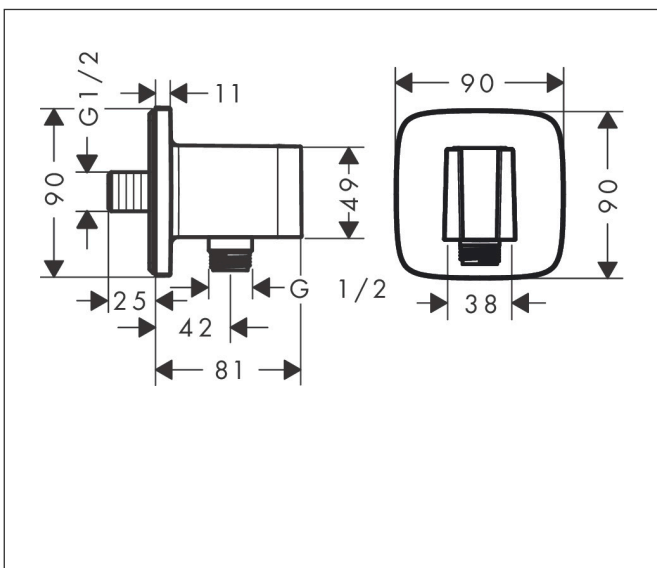

Merk	hansgrohe
Artikelnaam	<b>FixFit Q</b> muuraansluitbocht met handdouchehouder
Art.nr.	26887140
Oppervlakte	Brushed Bronze
Netto prijs	153,16 EUR

## Kenmerken

- bestaat uit: wandaansluiting, rozet
- kunststof behuizing met interne watertoevoer van kunststof
- vaste bevestigingspositie
- voor alle hansgrohe handdouches
- voor doucheslangen met een conische moer
- geïntegreerde houder
- kunststof
- terugslagklep
- aansluiting: G $\frac{1}{2}$

## Maat tekeningen

Merk	hansgrohe
Artikelnaam	<b>FixFit Q</b> muuraansluitbocht met handdouchehouder
Art.nr.	26887140
Oppervlakte	Brushed Bronze
Netto prijs	153,16 EUR

## Explosietekening voor bouwjaar: >06/22

Merk hansgrohe  
 Artikelnaam **FixFit Q** muuraansluitbocht met handdouchehouder  
 Art.nr. 26887140  
 Oppervlakte Brushed Bronze  
 Netto prijs 153,16 EUR