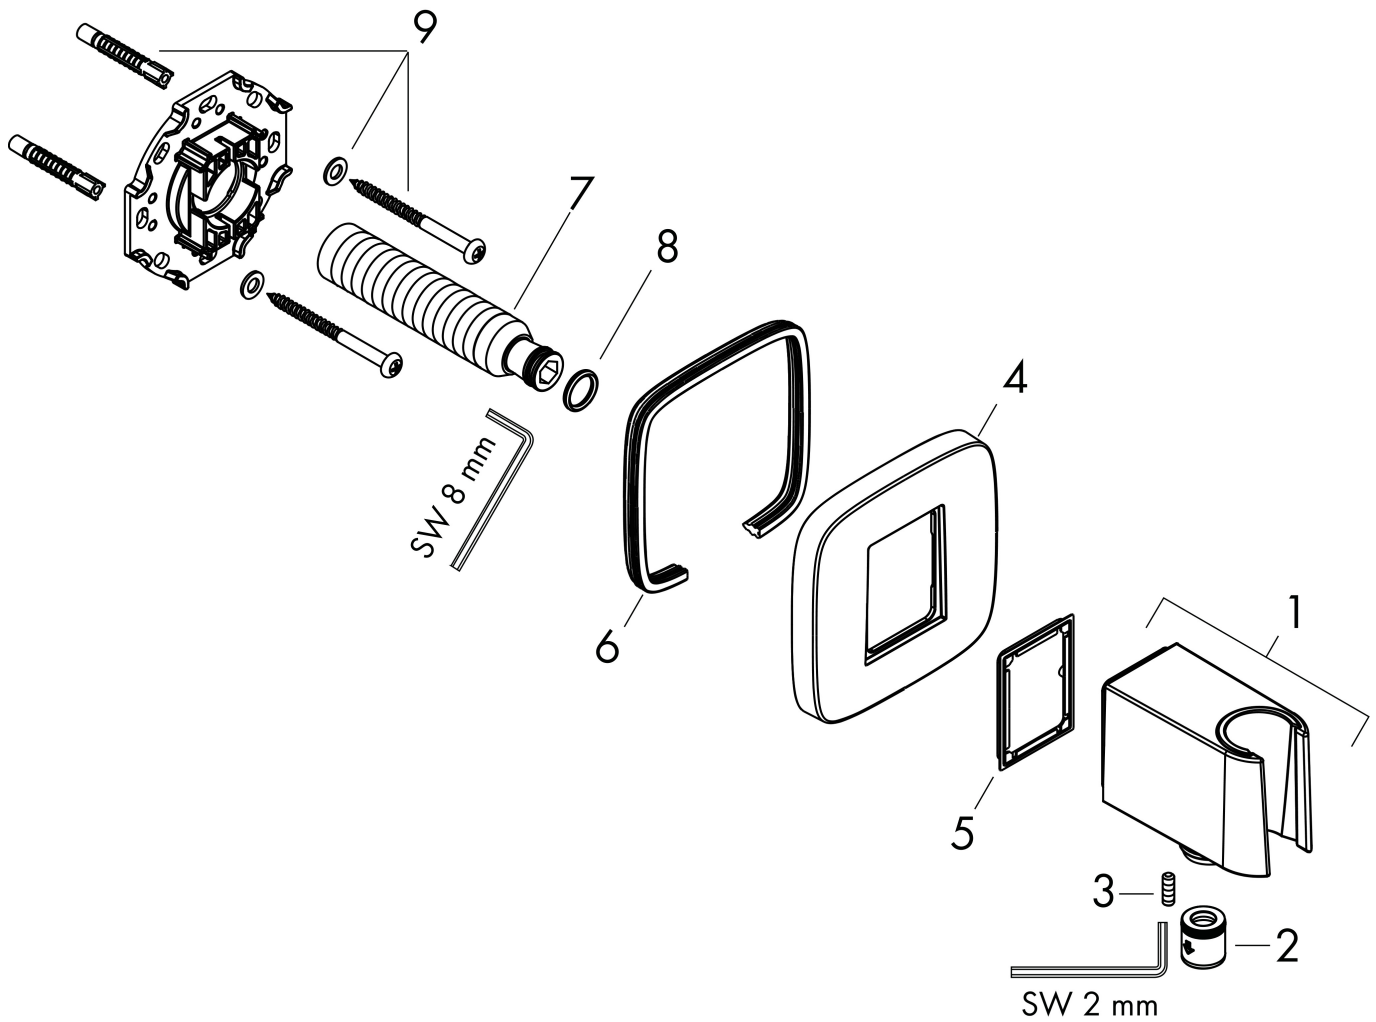

Merk	hansgrohe
Artikelnaam	<b>FixFit Q</b> muuraansluitbocht met handdouchehouder
Art.nr.	26887140
Oppervlakte	Brushed Bronze
Netto prijs	153,16 EUR

## Kenmerken

- bestaat uit: wandaansluiting, rozet
- kunststof behuizing met interne watertoevoer van kunststof
- vaste bevestigingspositie
- voor alle hansgrohe handdouches
- voor doucheslangen met een conische moer
- geïntegreerde houder
- kunststof
- terugslagklep
- aansluiting: G $\frac{1}{2}$

## Maat tekeningen

Merk	hansgrohe
Artikelnaam	<b>FixFit Q</b> muuraansluitbocht met handdouchehouder
Art.nr.	26887140
Oppervlakte	Brushed Bronze
Netto prijs	153,16 EUR

## Explosietekening voor bouwjaar: >06/22

Merk hansgrohe  
 Artikelnaam **FixFit Q** muuraansluitbocht met handdouchehouder  
 Art.nr. 26887140  
 Oppervlakte Brushed Bronze  
 Netto prijs 153,16 EUR