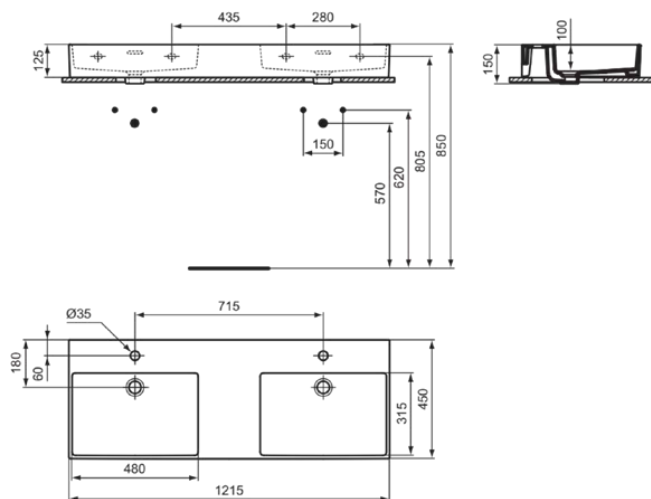

EXTRA

R055901

EXTRA | Dubbel Wastafel 1215x450x150 mm in glanzend wit afwerking, 2 met kraangaten, met overloop

Afbeelding & technische tekening

Algemene informatie

Productcategorie:	Wastafels
Producttype:	Wastafel
Merk:	Ideal Standard
Collectie:	EXTRA
Ontwerper:	Palomba Serafini Associati
Colour:	01 - Glanzend Wit
Afwerking van het oppervlak:	glanzend
Hoogte (mm):	150
Breedte (mm):	1215
Lengte / sprong (mm):	450
Bevestigingswijze:	Bevestigingsbouten
Nettogewicht (kg):	29.50
EAN-code:	3391500592896

Productnormen & certificeringen

Normen:	EN 14688
Prestatieverklaring classificatie (DoP):	CL 25

Product specificaties

Kleurcode:	01
Kleuromschrijving:	glanzend wit
Hoekmodel:	Nee
Geslepen achterkant:	Nee
Geslepen onderzijde:	Ja
Model voor mindervaliden:	Nee
Met kettingoog:	Nee
Materiaal:	Keramisch
Materiaalkwaliteit:	Fine Fireclay
Aantal kraangaten per gebruiksplaats:	1
Aantal gebruiksplaatsen:	2
Overloop zichtbaar:	Ja
PVD technologie:	Nee
Ruimtebesparend model:	Nee
Afzetplateau:	Achterkant / Midden
Afwerking van het oppervlak:	glanzend
Positie kraangat:	Links / Rechts
Type overloop:	Gleuf
Met rugwand:	Nee
Met afvoerplug:	Nee
Met overloop:	Ja
Met sifon:	Nee
Bevestigingswijze:	Bevestigingsbouten
Bevestigingswijze:	Wand