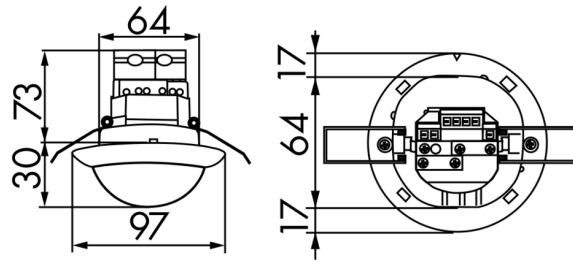

Technische gegevens

Spanning:	110 – 240 V AC 50 / 60 Hz
Afmetingen:	Ø 97 x 103 mm
Typisch verbruik:	ca. 0.5 W
Detectiebereik:	horizontaal 360° (Plafondmontage)
Reikwijdte:	max. Ø 24 m dwars max. Ø 8 m frontaal max. Ø 6.4 m zittend
Detectiezone voor dwars langs de melder lopen:	450 m ² / 2.5 m Montagehoogte
Montagehoogte min./max./aanbevolen:	2 m / 10 m / 2.5 m
Beschermingsgraad/-klasse:	IP20 / Klasse II
Slagvastheid:	IK04
Omgevingstemperatuur:	-25 °C tot +50 °C
Behuizing:	polycarbonaat, UV-bestendig
Kleur:	wit mat, overeenkomstig RAL9010

Accessoires

RC-filter

Art.nr.: 10880

Spanning: 230 V AC ±10%
 Afmetingen: 38 x 12 x 26 mm
 Beschermingsgraad/-klasse: IP20 / Klasse II

Mini RC-filter

Art.nr.: 10882

Spanning: 230 V AC ±10%
 Afmetingen: 50 x 23 x 8 mm
 Beschermingsgraad/-klasse: IP20 / Klasse II