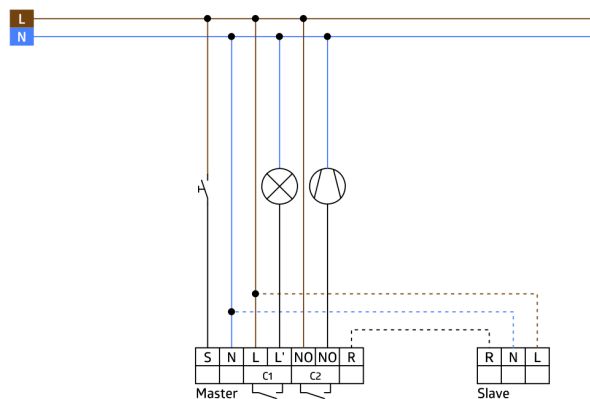

Productinformatie

Aanwezigheidsmelder met een zeer groot detectiebereik

Eén kanaal voor het schakelen van verlichting

Extra potentiaalvrij contact voor het schakelen van HVAC

Mastertoesteluitvoering

Het detectiegebied kan worden uitgebreid door gebruik te maken van slave-apparaten

Handmatig schakelen met een drukknop is mogelijk

Extra functies met optionele afstandsbediening instelbaar

Alarmpuls: de melder schakelt pas als er gedurende 9 seconden minstens 3 bewegingen worden gedetecteerd

Fabrieksinstelling 10 min en 500 lux (15 min HVAC)

Schakelen op de nul doorgang

Toepassingsvoorbeelden:

kantoortuinen, vergaderzalen, classrooms/seminar Rooms, entree ruimtes, gangen, sporthallen / opslagruimtes

Accessoires

RC-filter

Art.nr.: 10880

Spanning: 230 V AC ±10%
 Afmetingen: 38 x 12 x 26 mm
 Beschermingsgraad/-klasse: IP20 / Klasse II

Mini RC-filter

Art.nr.: 10882

Spanning: 230 V AC ±10%
 Afmetingen: 50 x 23 x 8 mm
 Beschermingsgraad/-klasse: IP20 / Klasse II