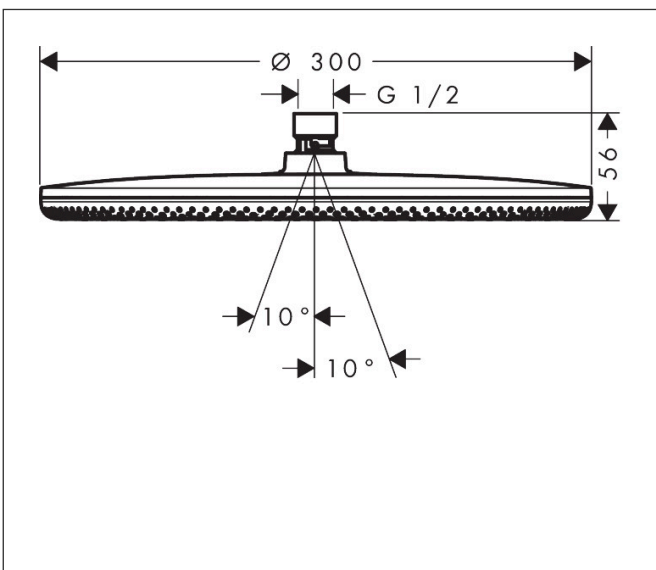

Merk	hansgrohe
Artikelnaam	<b>Raindance Alive S</b> Hoofddouche 300 1jet EcoSmart+
Art.nr.	24523140
Oppervlakte	Brushed Bronze
Netto prijs	657,90 EUR

## Maat tekeningen

## Kenmerken

- diameter straalplaat 300 mm
- Rain, of PowderRain
- Schakelaar straalsoort: maakt het mogelijk om de straalsoort te veranderen, zelfs na montage, Rain (vooraf ingesteld), wijziging naar PowderRain kan bij de montage worden geselecteerd of later eenvoudig worden gewijzigd
- doorstroomregelaar: 6 l/min (met mogelijke toleranties -20%)
- doorstroomhoeveelheid PowderRain-straal bij 3 bar: 5,9 l/min
- functie van: 5,3 l/min
- maximale doorstroomhoeveelheid bij 3 bar: 6 l/min
- DropGuard vermindert het nadruppelen nadat de douche is gestopt tot slechts enkele seconden.
- hoek hoofddouche verstelbaar
- afdekplaat van geanodiseerd aluminium
- designafdekking is eenvoudig zonder gereedschap afneembaar voor reiniging
- oppervlak designafdekking: grafiet
- vlak, minimalistisch ontwerp
- EU taxonomie: max 6l/min - draagt substantieel bij aan duurzaamheid