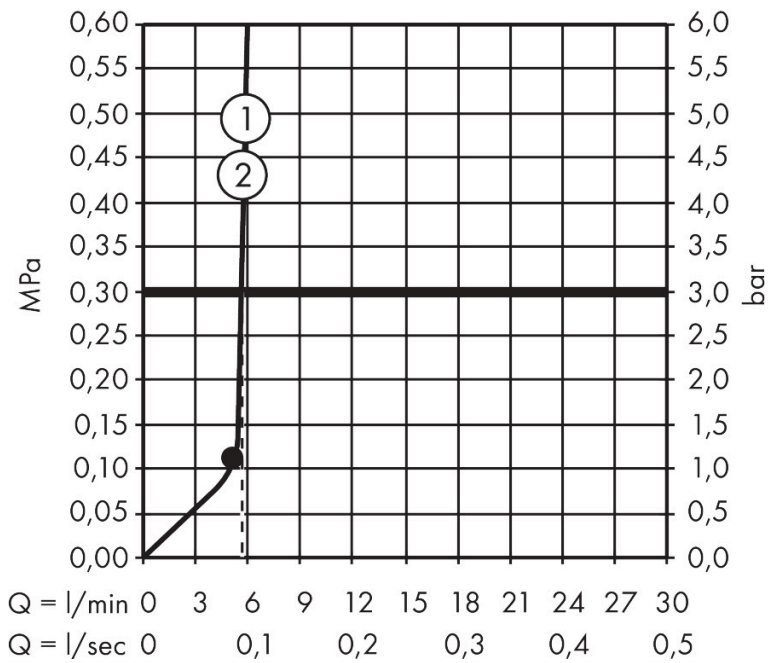

Merk hansgrohe
Artikelnaam **Raindance Alive S** Hoofddouche 300 1jet EcoSmart+
Art.nr. 24523140
Oppervlakte Brushed Bronze
Netto prijs 657,90 EUR

Stroomschema