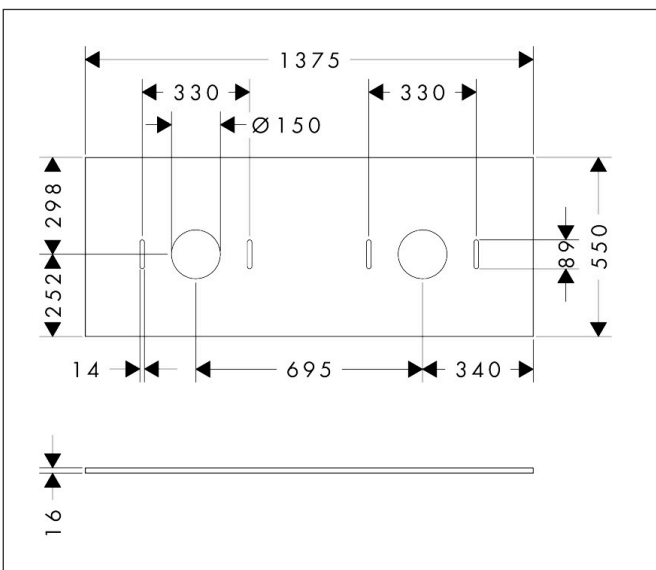

Merk	hansgrohe
Artikelnaam	Xilesa E console 1375/550 met 2 uitsparingen voor waskom zonder kraangat
Art.nr.	54280550
Oppervlakte	Cashmere Oak
Netto prijs	301,32 EUR

Product foto

Kenmerken

- materiaal: 3-laags spaanplaat met hoge dichtheid
- oppervlaktmateriaal: laminaat (HPL)
- MoistureProof: duurzaam materiaal dat lang mooi blijft
- aantal wastafeluitsparingen: 2
- wastafeluitsparing: 2 in het midden
- wandmontage
- met bevestigingsmateriaal
- met uitsparing voor waskom zonder kraangat
- waskom en badkamermeubel moeten apart besteld worden
- console kan alleen samen met badmeubel voor console worden gemonteerd
- in combinatie met een hansgrohe kraan en Xuniva is het verlengde afvoergarnituur vereist (#56840000)

Maat tekeningen

Technologie

Certificaat

Merk	hansgrohe
Artikelnaam	Xilesa E console 1375/550 met 2 uitsparingen voor waskom zonder kraangat
Art.nr.	54280550
Oppervlakte	Cashmere Oak
Netto prijs	301,32 EUR

Benodigde onderdelen (naar keuze)

Product foto	Artikelnaam	Art.nr.	Prijs
	hansgrohe Xilesa E badmeubel 1375/550 met 2 lade voor consoles voor waskom/opzetwastafel geslepen Cashmere Oak	54268550	860,76
	hansgrohe Xilesa E badmeubel 1375/550 met 4 lades voor consoles voor waskom/geslepen wastafel Cashmere Oak	54305550	1.211,76
	hansgrohe Xilesa E badmeubel 1375/550 met 4 lades PushOpen voor consoles voor waskom/geslepen wastafel Cashmere Oak	54306550	1.424,52