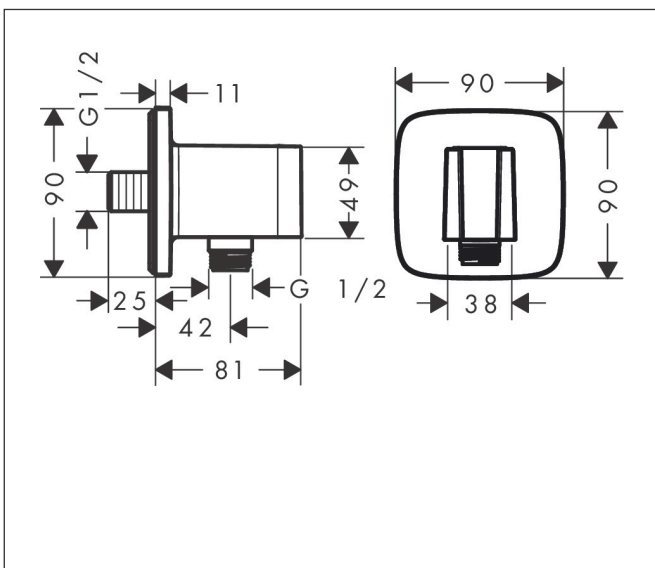

Merk	hansgrohe
Artikelnaam	FixFit Q muuraansluitbocht met handdouchehouder
Art.nr.	26887340
Oppervlakte	Brushed Black Chrome
Netto prijs	153,16 EUR

Product foto

Kenmerken

- bestaat uit: wandaansluiting, rozet
- kunststof behuizing met interne watertoevoer van kunststof
- vaste bevestigingspositie
- voor alle hansgrohe handdouches
- voor doucheslangen met een conische moer
- geïntegreerde houder
- kunststof
- terugslagklep
- aansluiting: G $\frac{1}{2}$

Maat tekeningen

Merk	hansgrohe
Artikelnaam	FixFit Q muuraansluitbocht met handdouchehouder
Art.nr.	26887340
Oppervlakte	Brushed Black Chrome
Netto prijs	153,16 EUR

Explosietekening voor bouwjaar: >06/22

Merk hansgrohe
 Artikelnaam **FixFit Q** muuraansluitbocht met handdouchehouder
 Art.nr. 26887340
 Oppervlakte Brushed Black Chrome
 Netto prijs 153,16 EUR

Onderdelen voor bouwjaar: >06/22

Pos	Beschrijving	Art.nr.	Prijs
1	douchehouder compl.	94695340	122,30
2	terugslagklepset DW 15	94074000	13,21
3	inbusschroef M4x12	93841000	8,01
4	rozet	94697340	122,30
5	dichting	94694000	3,12
6	dichting	97530000	4,99
7	aansluiting G½	98933000	54,08
8	O-ring 11x2	98127000	3,12
9	bevestigingsmateriaal	96179000	10,82