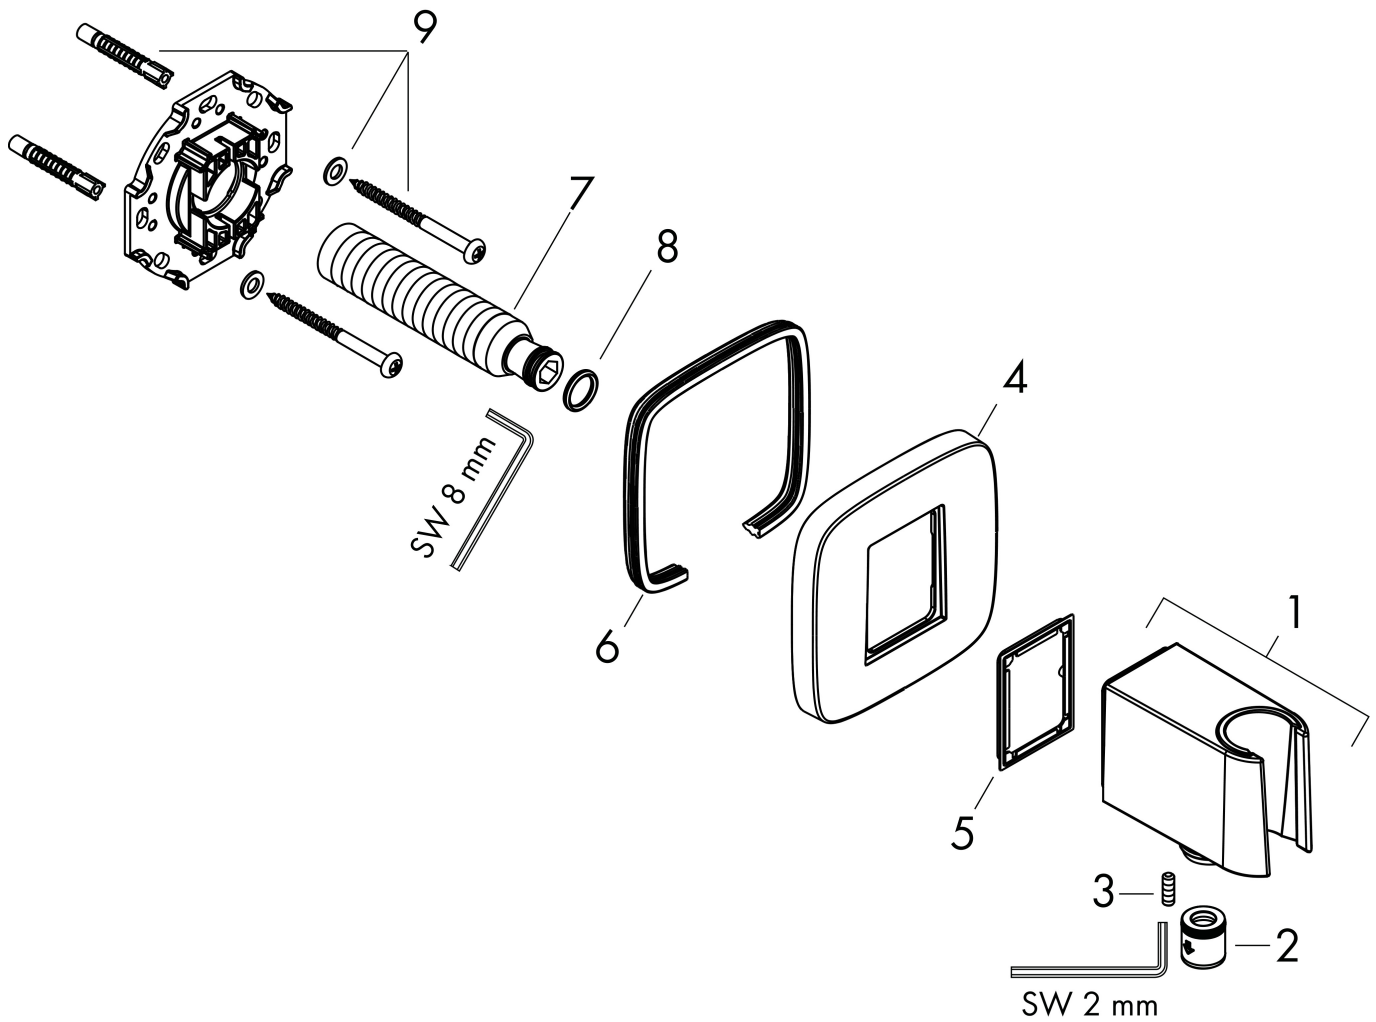

Merk	hansgrohe
Artikelnaam	FixFit Q muuraansluitbocht met handdouchehouder
Art.nr.	26887340
Oppervlakte	Brushed Black Chrome
Netto prijs	153,16 EUR

Product foto

Kenmerken

- bestaat uit: wandaansluiting, rozet
- kunststof behuizing met interne watertoevoer van kunststof
- vaste bevestigingspositie
- voor alle hansgrohe handdouches
- voor doucheslangen met een conische moer
- geïntegreerde houder
- kunststof
- terugslagklep
- aansluiting: G $\frac{1}{2}$

Maat tekeningen

Merk	hansgrohe
Artikelnaam	FixFit Q muuraansluitbocht met handdouchehouder
Art.nr.	26887340
Oppervlakte	Brushed Black Chrome
Netto prijs	153,16 EUR

Explosietekening voor bouwjaar: >06/22

Merk hansgrohe
 Artikelnaam **FixFit Q** muuraansluitbocht met handdouchehouder
 Art.nr. 26887340
 Oppervlakte Brushed Black Chrome
 Netto prijs 153,16 EUR

Onderdelen voor bouwjaar: >06/22

Pos	Beschrijving	Art.nr.	Prijs
1	douchehouder compl.	94695340	122,30
2	terugslagklepset DW 15	94074000	13,21
3	inbusschroef M4x12	93841000	8,01
4	rozet	94697340	122,30
5	dichting	94694000	3,12
6	dichting	97530000	4,99
7	aansluiting G½	98933000	54,08
8	O-ring 11x2	98127000	3,12
9	bevestigingsmateriaal	96179000	10,82