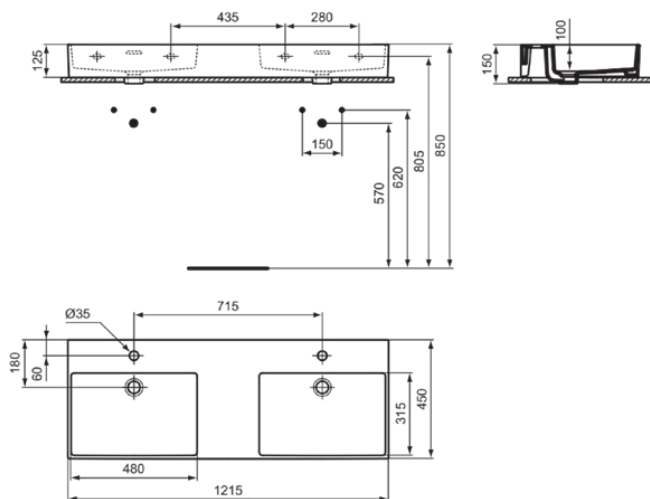

## R0559MA

EXTRA | Dubbel Wastafel 1215x450x150 mm in wit afwerking, 2 met kraangaten, met overloop | IdealPlus

### Algemene informatie

Productcategorie:	Wastafels
Producttype:	Wastafel
Merk:	Ideal Standard
Collectie:	EXTRA
Ontwerper:	Palomba Serafini Associati
Colour:	MA - Wit
Afwerking van het oppervlak:	glanzend
Hoogte (mm):	150
Breedte (mm):	1215
Lengte / sprong (mm):	450
Bevestigingswijze:	Bevestigingsbouten
Nettogewicht (kg):	29.50
EAN-code:	3391500592902