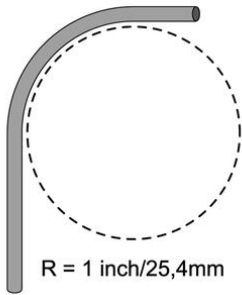

### WD25 Aftakstuk zwart (RAL 9005)

- Inclusief richtplaatje voorzien van radiusbeveiliging ten behoeve van ICT-bekabeling (UTP, FTP en STP).
- Bevestiging op K25/P25/Z25 koker middels klikverbinding.
- Overlapt het deksel 5 mm. Zuiver haaks en op maat zagen van het deksel is niet nodig.

|                        |                    |
|------------------------|--------------------|
| <b>Artikelnr.:</b>     | <b>AT5791</b>      |
| EAN:                   | 8712259633381      |
| Verpakkingshoeveelheid | 5 x 10 st.         |
| Materiaal              | Kunststof          |
| Halogeenvrij           | Ja                 |
| Zelfdovend             | Ja                 |
| Kleur                  | Zwart              |
| RAL-nummer             | 9005               |
| Kwaliteitsklasse       | Overig             |
| Oppervlaktebescherming | Geen (onbehandeld) |
| Beschermfolie          | Nee                |
| Hoogte kanaal          | 13 mm              |
| Breedte kanaal         | 25 mm              |
| Verzending             | 50                 |