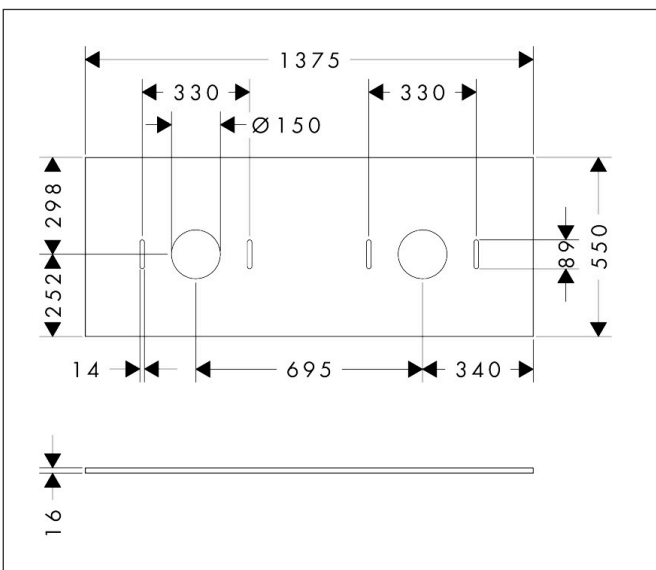

Merk	hansgrohe
Artikelnaam	Xilesa E console 1375/550 met 2 uitsparingen voor waskom zonder kraangat
Art.nr.	54280700
Oppervlakte	Mat wit
Netto prijs	301,32 EUR

Product foto

Kenmerken

- materiaal: 3-laags spaanplaat met hoge dichtheid
- oppervlaktmateriaal: laminaat (HPL)
- MoistureProof: duurzaam materiaal dat lang mooi blijft
- aantal wastafeluitsparingen: 2
- wastafeluitsparing: 2 in het midden
- wandmontage
- met bevestigingsmateriaal
- met uitsparing voor waskom zonder kraangat
- waskom en badkamermeubel moeten apart besteld worden
- console kan alleen samen met badmeubel voor console worden gemonteerd
- in combinatie met een hansgrohe kraan en Xuniva is het verlengde afvoergarnituur vereist (#56840000)

Maat tekeningen

Technologie

Certificaat

Merk	hansgrohe
Artikelnaam	Xilesa E console 1375/550 met 2 uitsparingen voor waskom zonder kraangat
Art.nr.	54280700
Oppervlakte	Mat wit
Netto prijs	301,32 EUR

Benodigde onderdelen (naar keuze)

Product foto	Artikelnaam	Art.nr.	Prijs
	hansgrohe Xilesa E badmeubel 1375/550 met 2 lade voor consoles voor waskom/opzetwastafel geslepen mat wit	54268700	860,76
	hansgrohe Xilesa E badmeubel 1375/550 met 4 lades voor consoles voor waskom/geslepen wastafel mat wit	54305700	1.211,76
	hansgrohe Xilesa E badmeubel 1375/550 met 4 lades PushOpen voor consoles voor waskom/geslepen wastafel mat wit	54306700	1.424,52