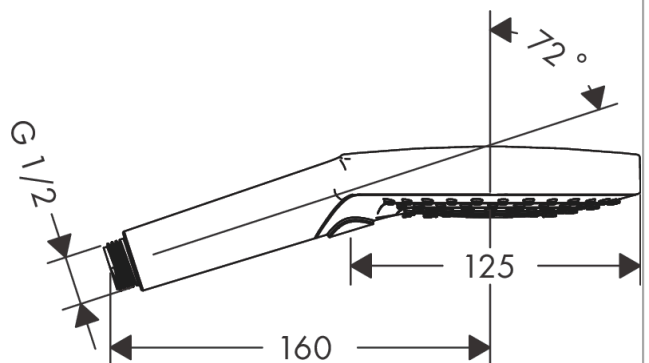

Maattekening