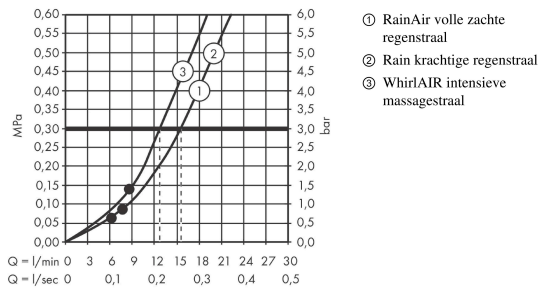

**Raindance Select S
handdouche 120 3jet**

Finish: **Polished Gold Optic**

Artikelnummer: **26530990**

Doorstroomdiagram

De verbruikswaarden werden in overeenstemming met de praktijk met de bijbehorende armaturen (thermostaat/mengkraan/inbouwventiel) gemeten.