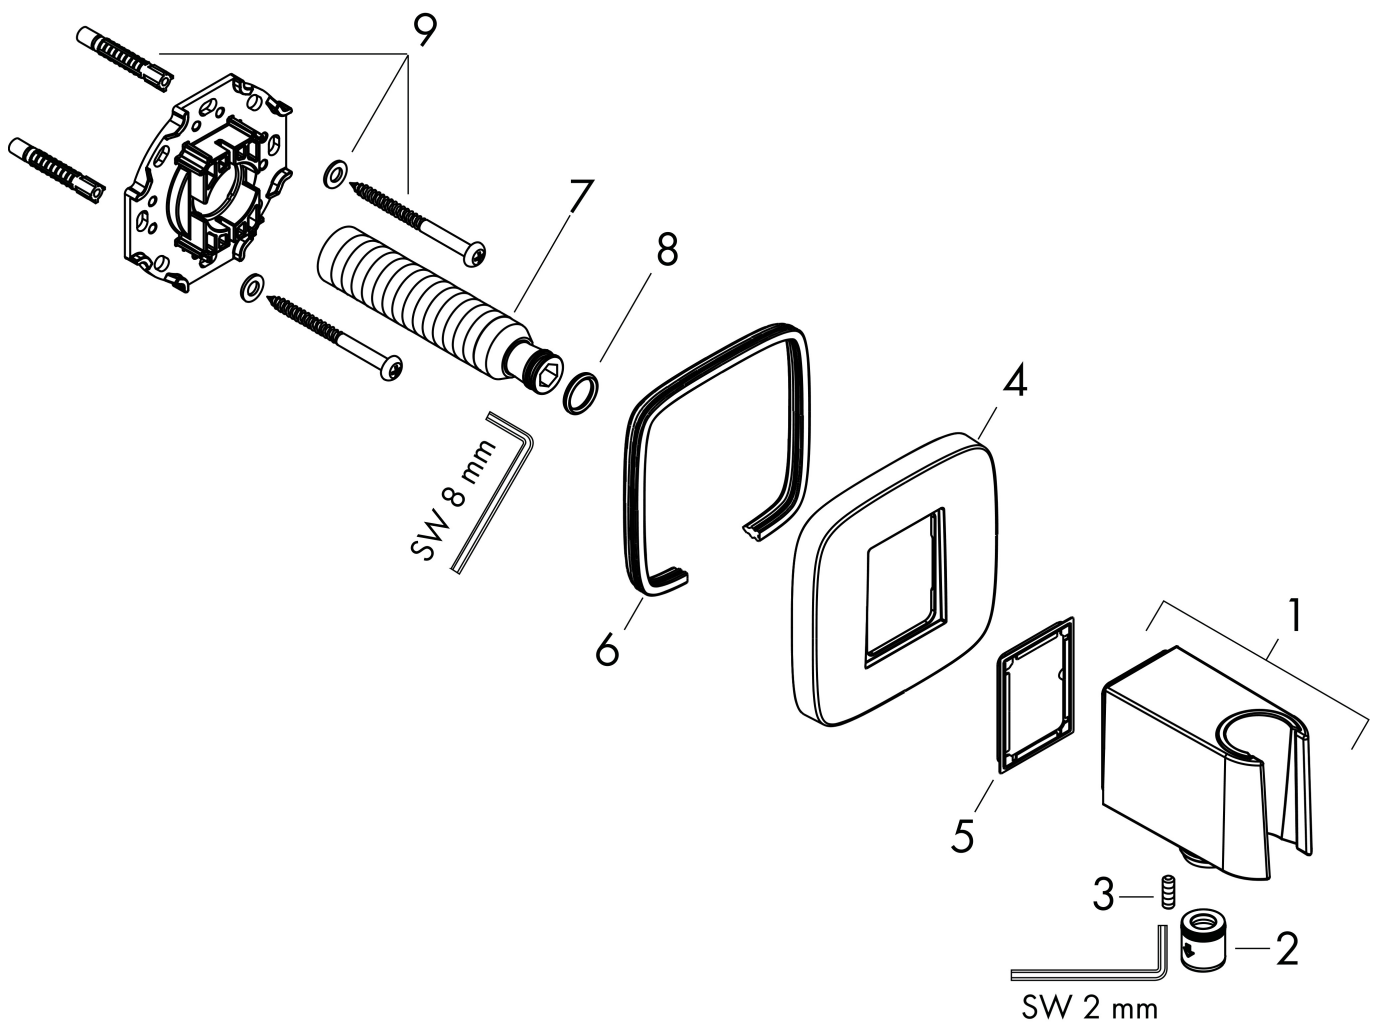

Merk	hansgrohe
Artikelnaam	<b>FixFit Q</b> muuraansluitbocht met handdouchehouder
Art.nr.	26887670
Oppervlakte	mat zwart
Netto prijs	142,89 EUR

## Kenmerken

- bestaat uit: wandaansluiting, rozet
- kunststof behuizing met interne watertoevoer van kunststof
- vaste bevestigingspositie
- voor alle hansgrohe handdouches
- voor doucheslangen met een conische moer
- geïntegreerde houder
- kunststof
- terugslagklep
- aansluiting: G $\frac{1}{2}$

## Maat tekeningen

Merk	hansgrohe
Artikelnaam	<b>FixFit Q</b> muuraansluitbocht met handdouchehouder
Art.nr.	26887670
Oppervlakte	mat zwart
Netto prijs	142,89 EUR

## Explosietekening voor bouwjaar: >06/22

Merk hansgrohe  
 Artikelnaam **FixFit Q** muuraansluitbocht met handdouchehouder  
 Art.nr. 26887670  
 Oppervlakte mat zwart  
 Netto prijs 142,89 EUR