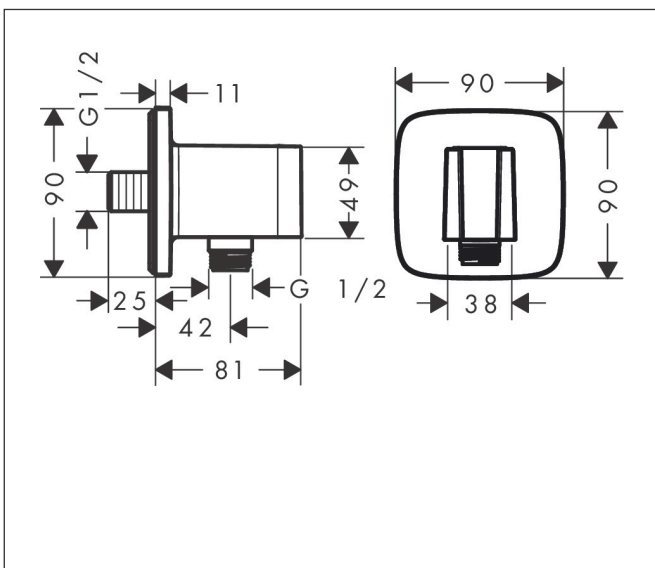

Merk	hansgrohe
Artikelnaam	<b>FixFit Q</b> muuraansluitbocht met handdouchehouder
Art.nr.	26887670
Oppervlakte	mat zwart
Netto prijs	142,89 EUR

## Kenmerken

- bestaat uit: wandaansluiting, rozet
- kunststof behuizing met interne watertoevoer van kunststof
- vaste bevestigingspositie
- voor alle hansgrohe handdouches
- voor doucheslangen met een conische moer
- geïntegreerde houder
- kunststof
- terugslagklep
- aansluiting: G $\frac{1}{2}$

## Maat tekeningen

Merk	hansgrohe
Artikelnaam	<b>FixFit Q</b> muuraansluitbocht met handdouchehouder
Art.nr.	26887670
Oppervlakte	mat zwart
Netto prijs	142,89 EUR

## Explosietekening voor bouwjaar: >06/22

Merk hansgrohe  
 Artikelnaam **FixFit Q** muuraansluitbocht met handdouchehouder  
 Art.nr. 26887670  
 Oppervlakte mat zwart  
 Netto prijs 142,89 EUR