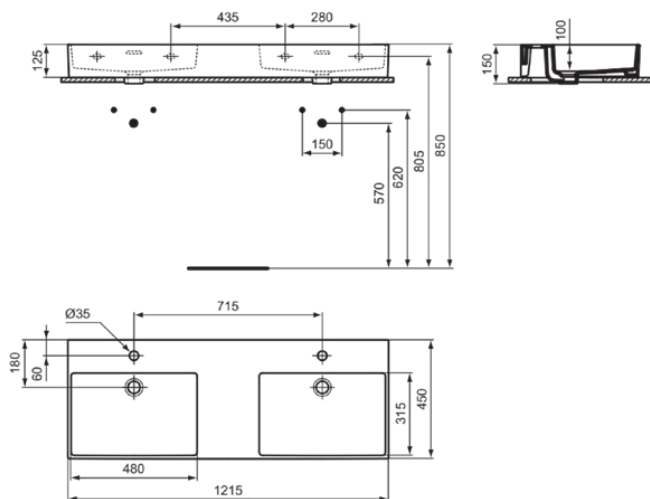

EXTRA

R0559V1

EXTRA | Dubbel Wastafel 1215x450x150 mm in Silk White afwerking, 2 met kraangaten, met overloop

Afbeelding & technische tekening

Algemene informatie

Productcategorie:	Wastafels
Producttype:	Wastafel
Merk:	Ideal Standard
Collectie:	EXTRA
Ontwerper:	Palomba Serafini Associati
Colour:	V1 - Silk White
Afwerking van het oppervlak:	satijn
Hoogte (mm):	150
Breedte (mm):	1215
Lengte / sprong (mm):	450
Bevestigingswijze:	Bevestigingsbouten
Nettogewicht (kg):	29.50
EAN-code:	3391500592919

Productnormen & certificeringen

Normen:	EN 14688
Prestatieverklaring classificatie (DoP):	CL 25

Product specificaties

Kleurcode:	V1
Kleuromschrijving:	Silk White
Hoekmodel:	Nee
Geslepen achterkant:	Nee
Geslepen onderzijde:	Ja
Model voor mindervaliden:	Nee
Met kettingoog:	Nee
Materiaal:	Keramisch
Materiaalkwaliteit:	Fine Fireclay
Aantal kraangaten per gebruiksplaats:	1
Aantal gebruiksplaatsen:	2
Overloop zichtbaar:	Ja
PVD technologie:	Nee
Ruimtebesparend model:	Nee
Afzetplateau:	Achterkant / Midden
Afwerking van het oppervlak:	satijn
Positie kraangat:	Links / Rechts
Type overloop:	Gleuf
Met rugwand:	Nee
Met afvoerplug:	Nee
Met overloop:	Ja
Met sifon:	Nee
Bevestigingswijze:	Bevestigingsbouten
Bevestigingswijze:	Wand