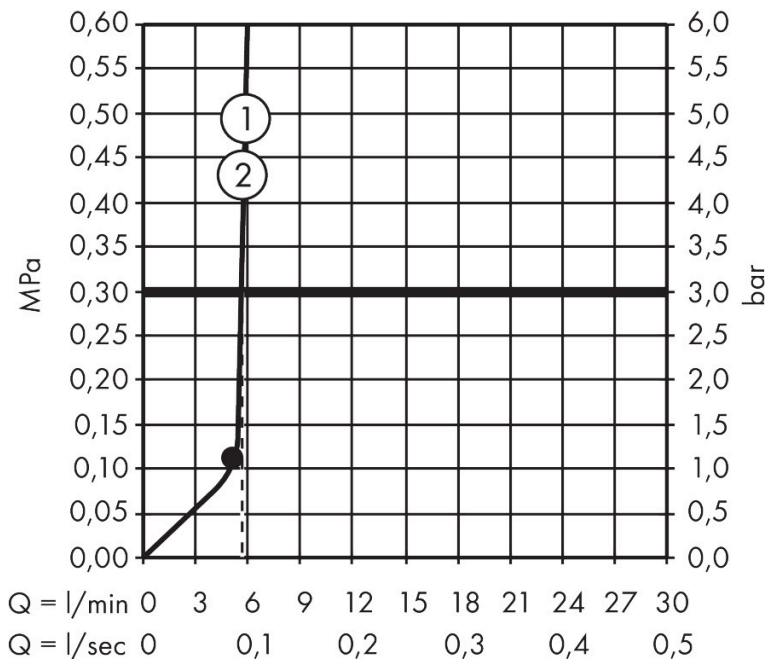

Merk hansgrohe
Artikelnaam **Raindance Alive S** Hoofddouche 300 1jet EcoSmart+
Art.nr. 24523340
Oppervlakte Brushed Black Chrome
Netto prijs 657,90 EUR

Stroomschema