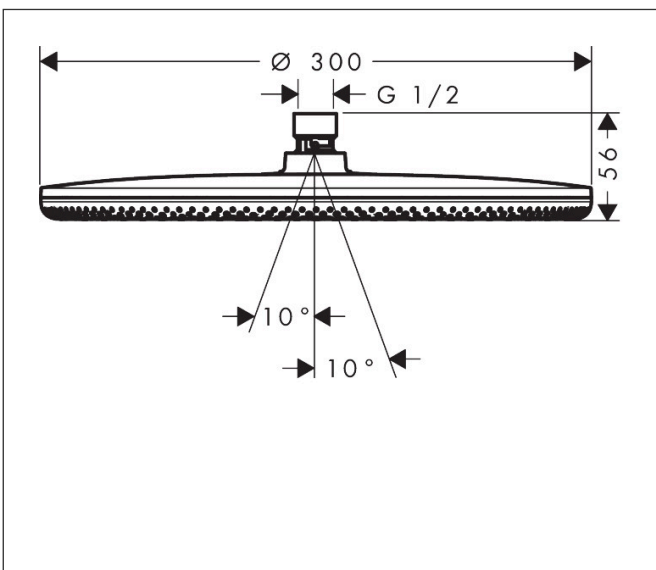

Merk	hansgrohe
Artikelnaam	Raindance Alive S Hoofddouche 300 1jet EcoSmart+
Art.nr.	24523340
Oppervlakte	Brushed Black Chrome
Netto prijs	657,90 EUR

Product foto

Maat tekeningen

Kenmerken

- diameter straalplaat 300 mm
- Rain, of PowderRain
- Schakelaar straalsoort: maakt het mogelijk om de straalsoort te veranderen, zelfs na montage, Rain (vooraf ingesteld), wijziging naar PowderRain kan bij de montage worden geselecteerd of later eenvoudig worden gewijzigd
- doorstroomregelaar: 6 l/min (met mogelijke toleranties -20%)
- doorstroomhoeveelheid PowderRain-straal bij 3 bar: 5,9 l/min
- functie van: 5,3 l/min
- maximale doorstroomhoeveelheid bij 3 bar: 6 l/min
- DropGuard vermindert het nadruppelen nadat de douche is gestopt tot slechts enkele seconden.
- hoek hoofddouche verstelbaar
- afdekplaat van geanodiseerd aluminium
- designafdekking is eenvoudig zonder gereedschap afneembaar voor reiniging
- oppervlak designafdekking: grafiet
- vlak, minimalistisch ontwerp
- EU taxonomie: max 6l/min - draagt substantieel bij aan duurzaamheid

Technologie

Straalsoorten

Certificaat

Merk	hansgrohe
Artikelnaam	Raindance Alive S Hoofddouche 300 1jet EcoSmart+
Art.nr.	24523340
Oppervlakte	Brushed Black Chrome
Netto prijs	657,90 EUR

Benodigde onderdelen (naar keuze)

Product foto	Artikelnaam	Art.nr.	Prijs
	hansgrohe douchearm E 39 cm Brushed Black Chrome	24337340	219,89
	hansgrohe plafondaansluiting E 10 cm Brushed Black Chrome	24338340	174,32
	hansgrohe plafondaansluiting E 30 cm Brushed Black Chrome	24339340	211,80