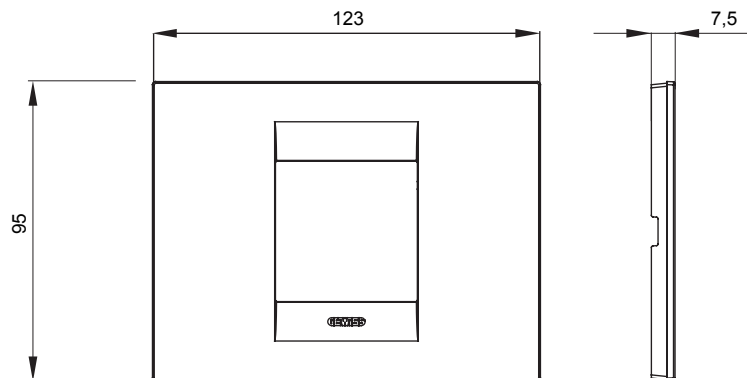

Serie van ChoruSmart huishoudelijke platen, gemaakt in een brede verscheidenheid aan vormen, kleuren, materialen en afwerkingen. Ze omvat vijf verschillende vormen (ONE, GEO, EGO, LUX, ICE en ICE Touch) voor rechthoekige dozen met een capaciteit tot 12 modules en drie verschillende vormen (ONE International, GEO International en LUX International) geschikt voor ronde/vierkante dozen, zowel enkelvoudig als gecombineerd in horizontale en verticale configuraties, met een capaciteit van 2 tot 2+2+2+2 modules. Alle platen van de ChoruSmart huishoudelijke serie gebruiken dezelfde steunen, zonder de behoefte aan aanvullende adapters. De serie omvat ook blanco platen, waterdichte IP55-platen en contourplaten.

Familie	GEO	Omschrijving	2 modules
Kleur	Groenblauw	Materiaal	Technopolymeer
Afwerking	Dekkende afwerking	Voor ondersteuning codes	GW16802, GW16803, GW16803N
Gloedraadtest	650 °C	Thermodruk met kogel	70 °C
Standaard	EN 60669-1	Electrocod	0110

DIMENSIONAL

TECHNICAL SYMBOLOGY

STANDARDS/APPROVALS