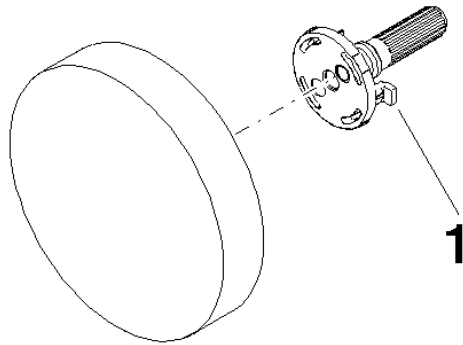

Griff Ø 93 x 52 mm - Champagne (22kt Gold)

90 20 97 061 00

Griff Ø 93 x 52 mm - Champagne (22kt Gold)

90 20 97 061 00

Griff Ø 93 x 52 mm - Champagne (22kt Gold)

90 20 97 061 00

Griff Ø 93 x 52 mm - Champagne (22kt Gold)

90 20 97 061 00

Griff Ø 93 x 52 mm - Champagne (22kt Gold)

90 20 97 061 00

Ersatzteilstückliste

Nr.	Artikelnummer	Benennung	Verbaumenge	Lieferzeit
	09 18 20 046 90	Mitnehmer 40 x 32,9 x 47 mm -	1	2