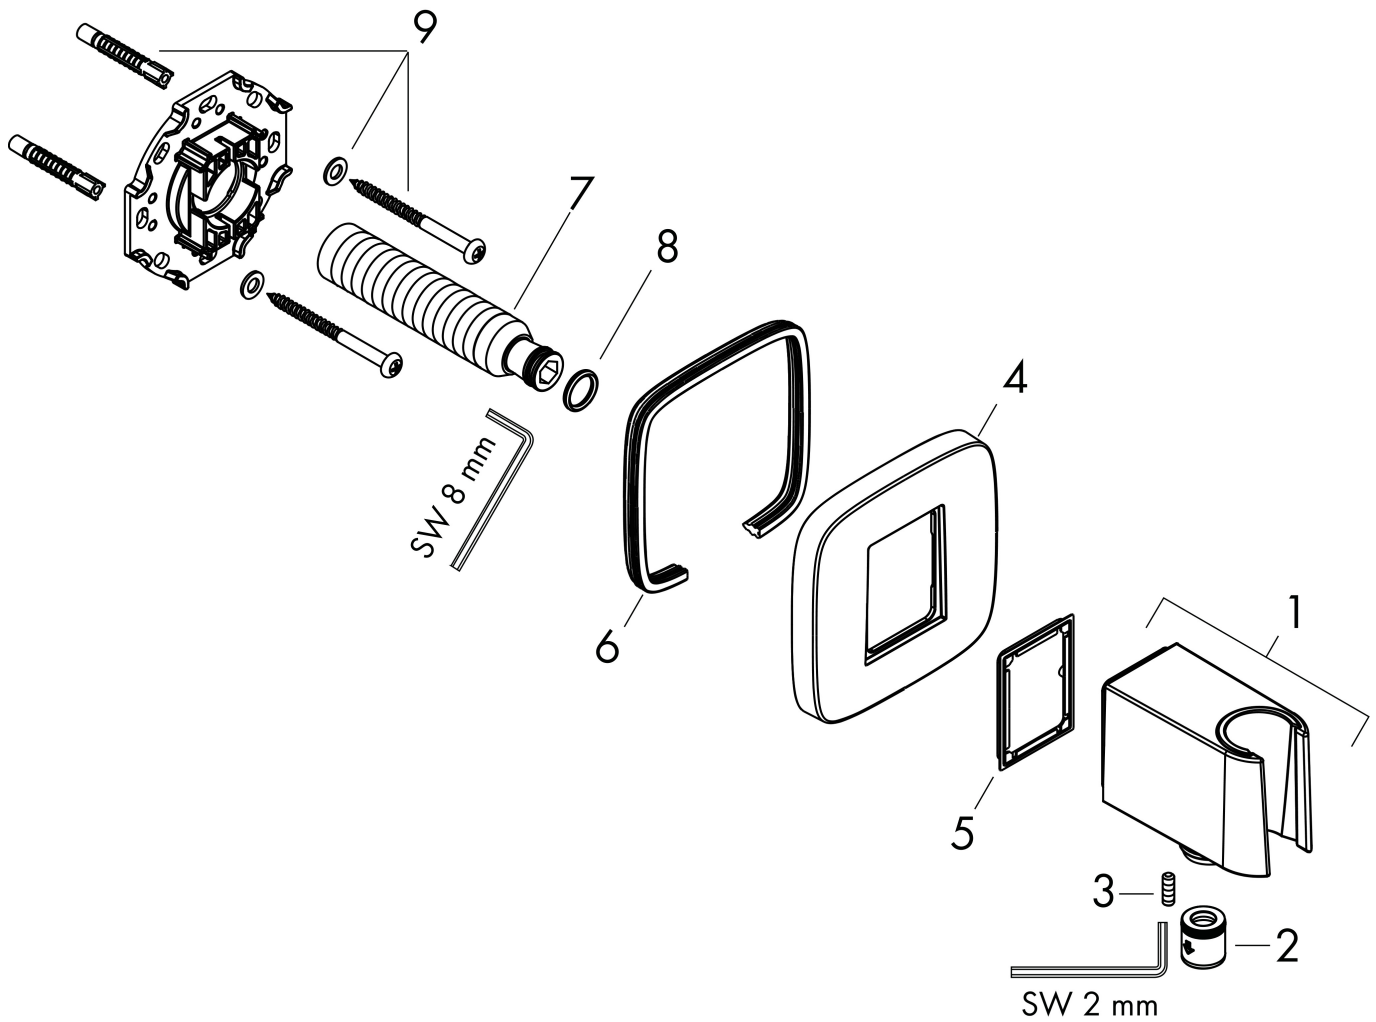

Merk	hansgrohe
Artikelnaam	<b>FixFit Q</b> muuraansluitbocht met handdouchehouder
Art.nr.	26887700
Oppervlakte	mat wit
Netto prijs	142,89 EUR

## Kenmerken

- bestaat uit: wandaansluiting, rozet
- kunststof behuizing met interne watertoevoer van kunststof
- vaste bevestigingspositie
- voor alle hansgrohe handdouches
- voor doucheslangen met een conische moer
- geïntegreerde houder
- kunststof
- terugslagklep
- aansluiting: G $\frac{1}{2}$

## Maat tekeningen

Merk	hansgrohe
Artikelnaam	<b>FixFit Q</b> muuraansluitbocht met handdouchehouder
Art.nr.	26887700
Oppervlakte	mat wit
Netto prijs	142,89 EUR

## Explosietekening voor bouwjaar: >06/22

Merk hansgrohe  
 Artikelnaam **FixFit Q** muuraansluitbocht met handdouchehouder  
 Art.nr. 26887700  
 Oppervlakte mat wit  
 Netto prijs 142,89 EUR