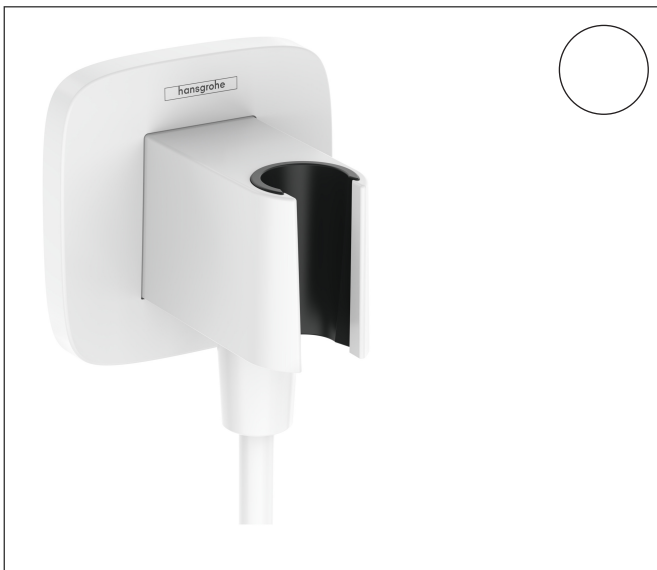

Merk	hansgrohe
Artikelnaam	<b>FixFit Q</b> muuraansluitbocht met handdouchehouder
Art.nr.	26887700
Oppervlakte	mat wit
Netto prijs	142,89 EUR

## Kenmerken

- bestaat uit: wandaansluiting, rozet
- kunststof behuizing met interne watertoevoer van kunststof
- vaste bevestigingspositie
- voor alle hansgrohe handdouches
- voor doucheslangen met een conische moer
- geïntegreerde houder
- kunststof
- terugslagklep
- aansluiting: G $\frac{1}{2}$

## Maat tekeningen

Merk	hansgrohe
Artikelnaam	<b>FixFit Q</b> muuraansluitbocht met handdouchehouder
Art.nr.	26887700
Oppervlakte	mat wit
Netto prijs	142,89 EUR

## Explosietekening voor bouwjaar: >06/22

Merk hansgrohe  
 Artikelnaam **FixFit Q** muuraansluitbocht met handdouchehouder  
 Art.nr. 26887700  
 Oppervlakte mat wit  
 Netto prijs 142,89 EUR