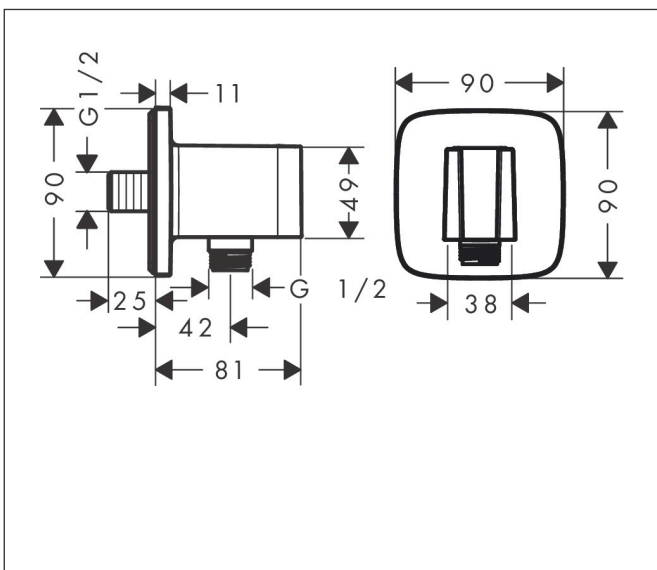

Merk	hansgrohe
Artikelnaam	<b>FixFit Q</b> muuraansluitbocht met handdouchehouder
Art.nr.	26887700
Oppervlakte	mat wit
Netto prijs	142,89 EUR

## Kenmerken

- bestaat uit: wandaansluiting, rozet
- kunststof behuizing met interne watertoevoer van kunststof
- vaste bevestigingspositie
- voor alle hansgrohe handdouches
- voor doucheslangen met een conische moer
- geïntegreerde houder
- kunststof
- terugslagklep
- aansluiting: G $\frac{1}{2}$

## Maat tekeningen

Merk	hansgrohe
Artikelnaam	<b>FixFit Q</b> muuraansluitbocht met handdouchehouder
Art.nr.	26887700
Oppervlakte	mat wit
Netto prijs	142,89 EUR

## Explosietekening voor bouwjaar: >06/22

Merk hansgrohe  
 Artikelnaam **FixFit Q** muuraansluitbocht met handdouchehouder  
 Art.nr. 26887700  
 Oppervlakte mat wit  
 Netto prijs 142,89 EUR