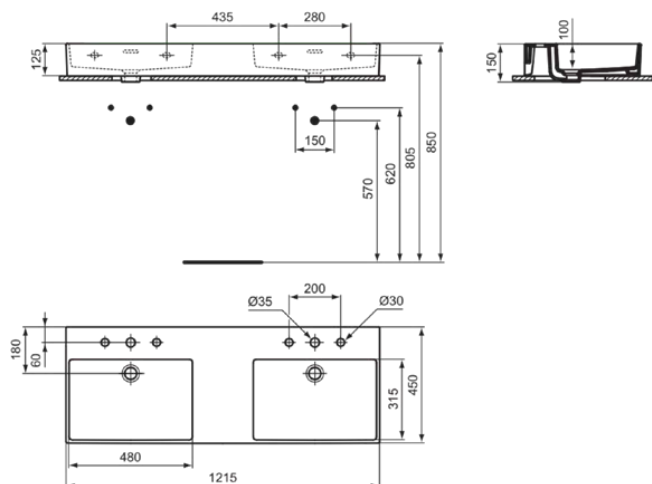

EXTRA

R056001

EXTRA | Dubbel Wastafel 1215x450x150 mm in glanzend wit afwerking, 6 met kraangaten, met overloop

Afbeelding & technische tekening

Algemene informatie

Productcategorie:	Wastafels
Producttype:	Wastafel
Merk:	Ideal Standard
Collectie:	EXTRA
Ontwerper:	Palomba Serafini Associati
Colour:	01 - Glanzend Wit
Afwerking van het oppervlak:	glanzend
Hoogte (mm):	150
Breedte (mm):	1215
Lengte / sprong (mm):	450
Bevestigingswijze:	Bevestigingsbouten
Nettogewicht (kg):	29.50
EAN-code:	3391500592926

Productnormen & certificeringen

Normen:	EN 14688
Prestatieverklaring classificatie (DoP):	CL 25

Product specificaties

Kleurcode:	01
Kleuromschrijving:	glanzend wit
Hoekmodel:	Nee
Geslepen achterkant:	Nee
Geslepen onderzijde:	Ja
Model voor mindervaliden:	Nee
Met kettingoog:	Nee
Materiaal:	Keramisch
Materiaalkwaliteit:	Fine Fireclay
Aantal kraangaten per gebruiksplaats:	3
Aantal gebruiksplaatsen:	2
Overloop zichtbaar:	Ja
PVD technologie:	Nee
Ruimtebesparend model:	Nee
Afzetplateau:	Achterkant / Midden
Afwerking van het oppervlak:	glanzend
Positie kraangat:	Links / Rechts
Type overloop:	Gleuf
Met rugwand:	Nee
Met afvoerplug:	Nee
Met overloop:	Ja
Met sifon:	Nee
Bevestigingswijze:	Bevestigingsbouten
Bevestigingswijze:	Wand