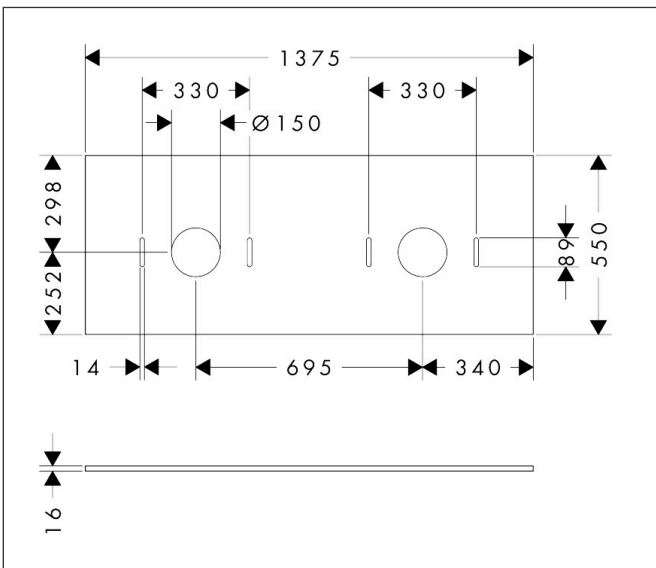

Merk	hansgrohe
Artikelnaam	Xilesa E console 1375/550 met 2 uitsparingen voor waskom zonder kraangat
Art.nr.	54280760
Oppervlakte	Slate Matt Grey
Netto prijs	301,32 EUR

Product foto

Kenmerken

- materiaal: 3-laags spaanplaat met hoge dichtheid
- oppervlaktmateriaal: laminaat (HPL)
- MoistureProof: duurzaam materiaal dat lang mooi blijft
- aantal wastafeluitsparingen: 2
- wastafeluitsparing: 2 in het midden
- wandmontage
- met bevestigingsmateriaal
- met uitsparing voor waskom zonder kraangat
- waskom en badkamermeubel moeten apart besteld worden
- console kan alleen samen met badmeubel voor console worden gemonteerd
- in combinatie met een hansgrohe kraan en Xuniva is het verlengde afvoergarnituur vereist (#56840000)

Maat tekeningen

Technologie

Certificaat

Merk	hansgrohe
Artikelnaam	Xilesa E console 1375/550 met 2 uitsparingen voor waskom zonder kraangat
Art.nr.	54280760
Oppervlakte	Slate Matt Grey
Netto prijs	301,32 EUR

Benodigde onderdelen (naar keuze)

Product foto	Artikelnaam	Art.nr.	Prijs
	hansgrohe Xilesa E badmeubel 1375/550 met 2 lade voor consoles voor waskom/opzetwastafel geslepen Slate Matt Grey	54268760	860,76
	hansgrohe Xilesa E badmeubel 1375/550 met 4 lades voor consoles voor waskom/geslepen wastafel Slate Matt Grey	54305760	1.211,76
	hansgrohe Xilesa E badmeubel 1375/550 met 4 lades PushOpen voor consoles voor waskom/geslepen wastafel Slate Matt Grey	54306760	1.424,52