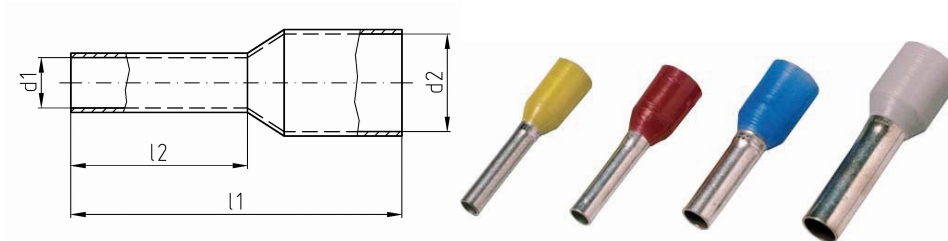

## Datasheet Geïsoleerde Adereindhuls Kleursysteem 1 4mm<sup>2</sup>

<b>Artikelnummer</b>	ICIAE410
<b>Doorsnede Kabel</b>	4mm <sup>2</sup>
<b>Penlengte</b>	10 mm
<b>Kleurcode (DIN46228 dl4)</b>	grijs
<b>Materiaal</b>	CU volgens DIN EN 13600
<b>Afwerking</b>	Galvanisch vertind

### Maten:

<b>L1</b>	17 mm
<b>L2</b>	10 mm
<b>D1</b>	2.8mm
<b>Gewicht</b>	0.19 kg/100