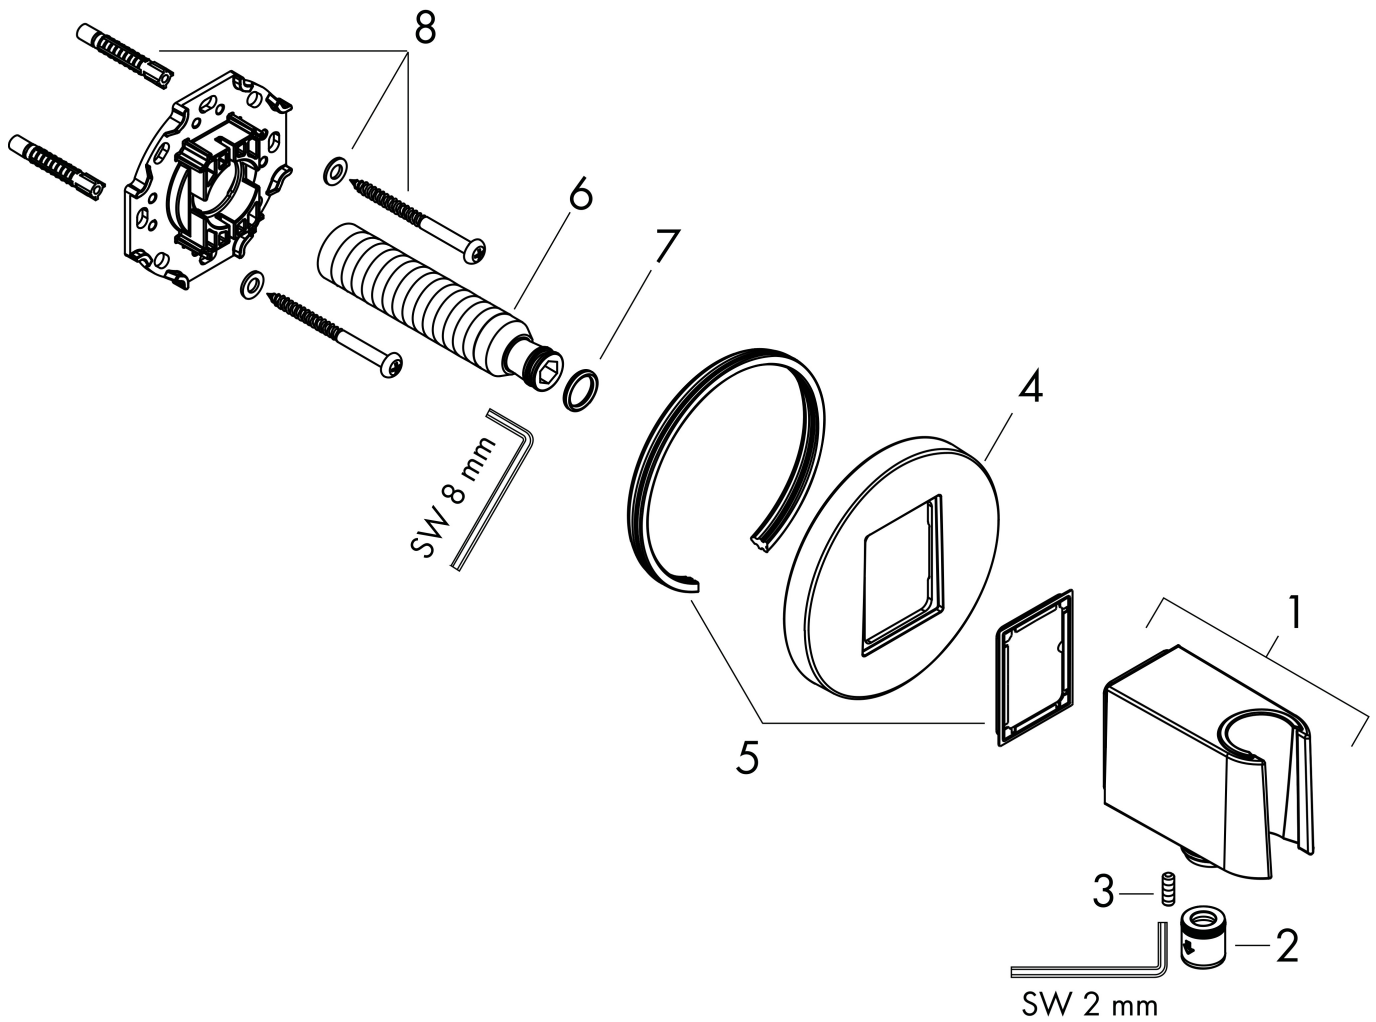

Merk	hansgrohe
Artikelnaam	FixFit S muuraansluitbocht met handdouchehouder
Art.nr.	26888140
Oppervlakte	Brushed Bronze
Netto prijs	153,16 EUR

Product foto

Kenmerken

- bestaat uit: wandaansluiting, rozet
- kunststof behuizing met interne watertoevoer van kunststof
- vaste bevestigingspositie
- voor alle hansgrohe handdouches
- voor doucheslangen met een conische moer
- geïntegreerde houder
- kunststof
- terugslagklep
- aansluiting: G $\frac{1}{2}$

Maat tekeningen

Merk	hansgrohe
Artikelnaam	FixFit S muuraansluitbocht met handdouchehouder
Art.nr.	26888140
Oppervlakte	Brushed Bronze
Netto prijs	153,16 EUR

Explosietekening voor bouwjaar: >06/22

Merk hansgrohe
 Artikelnaam **FixFit S** muuraansluitbocht met handdouchehouder
 Art.nr. 26888140
 Oppervlakte Brushed Bronze
 Netto prijs 153,16 EUR

Onderdelen voor bouwjaar: >06/22

Pos	Beschrijving	Art.nr.	Prijs
1	douchehouder compl.	94695140	122,30
2	terugslagklepset DW 15	94074000	13,21
3	inbusschroef M4x12	93841000	8,01
4	rozet	94696140	81,12
5	dichting	94694000	3,12
6	aansluiting G½	98933000	54,08
7	O-ring 11x2	98127000	3,12
8	bevestigingsmateriaal	96179000	10,82