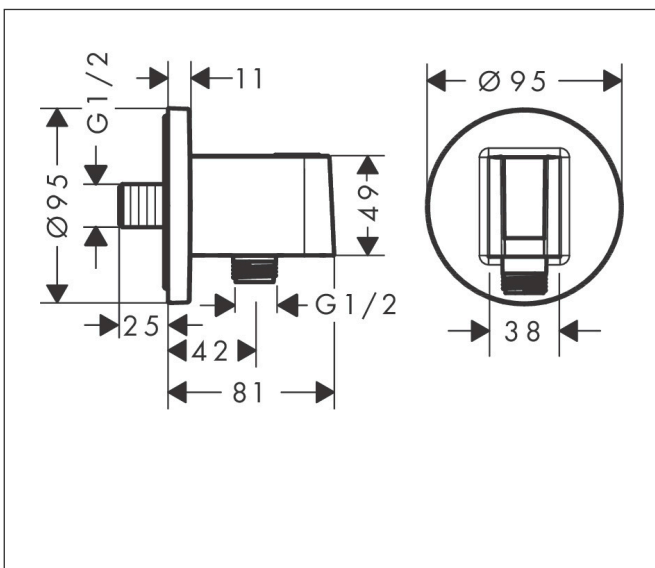

Merk	hansgrohe
Artikelnaam	FixFit S muuraansluitbocht met handdouchehouder
Art.nr.	26888140
Oppervlakte	Brushed Bronze
Netto prijs	153,16 EUR

Product foto

Kenmerken

- bestaat uit: wandaansluiting, rozet
- kunststof behuizing met interne watertoevoer van kunststof
- vaste bevestigingspositie
- voor alle hansgrohe handdouches
- voor doucheslangen met een conische moer
- geïntegreerde houder
- kunststof
- terugslagklep
- aansluiting: G $\frac{1}{2}$

Maat tekeningen

Merk	hansgrohe
Artikelnaam	FixFit S muuraansluitbocht met handdouchehouder
Art.nr.	26888140
Oppervlakte	Brushed Bronze
Netto prijs	153,16 EUR

Explosietekening voor bouwjaar: >06/22

Merk hansgrohe
 Artikelnaam **FixFit S** muuraansluitbocht met handdouchehouder
 Art.nr. 26888140
 Oppervlakte Brushed Bronze
 Netto prijs 153,16 EUR

Onderdelen voor bouwjaar: >06/22

Pos	Beschrijving	Art.nr.	Prijs
1	douchehouder compl.	94695140	122,30
2	terugslagklepset DW 15	94074000	13,21
3	inbusschroef M4x12	93841000	8,01
4	rozet	94696140	81,12
5	dichting	94694000	3,12
6	aansluiting G½	98933000	54,08
7	O-ring 11x2	98127000	3,12
8	bevestigingsmateriaal	96179000	10,82