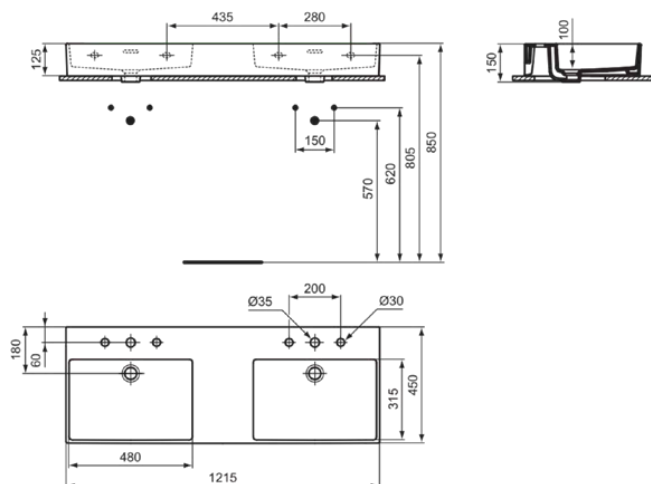

## R0560MA

EXTRA | Dubbel Wastafel 1215x450x150 mm in wit afwerking, 6 met kraangaten, met overloop | IdealPlus

### Algemene informatie

Productcategorie:	Wastafels
Producttype:	Wastafel
Merk:	Ideal Standard
Collectie:	EXTRA
Ontwerper:	Palomba Serafini Associati
Colour:	MA - Wit
Afwerking van het oppervlak:	glanzend
Hoogte (mm):	150
Breedte (mm):	1215
Lengte / sprong (mm):	450
Bevestigingswijze:	Bevestigingsbouten
Nettogewicht (kg):	29.50
EAN-code:	3391500592933