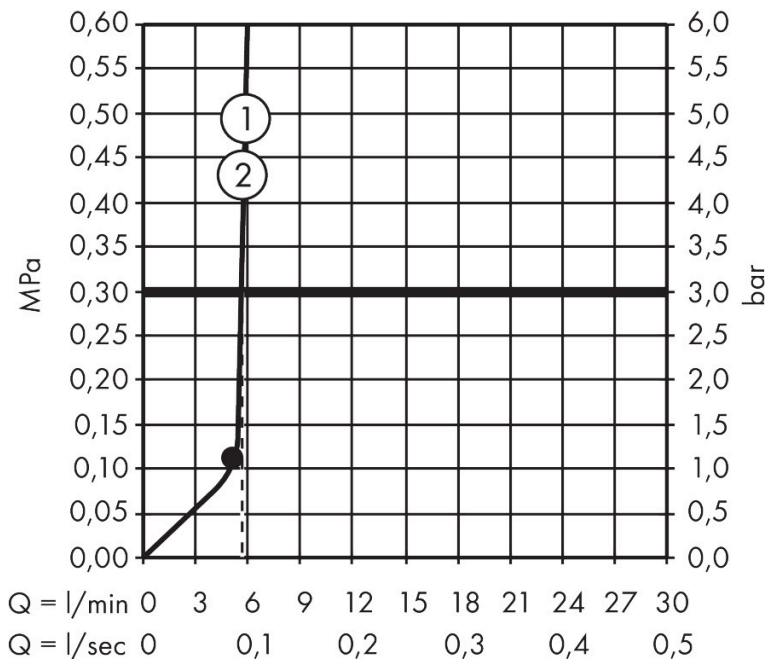

Merk hansgrohe
Artikelnaam **Raindance Alive S** Hoofddouche 300 1jet EcoSmart+
Art.nr. 24523670
Oppervlakte Mat zwart
Netto prijs 570,18 EUR

Stroomschema