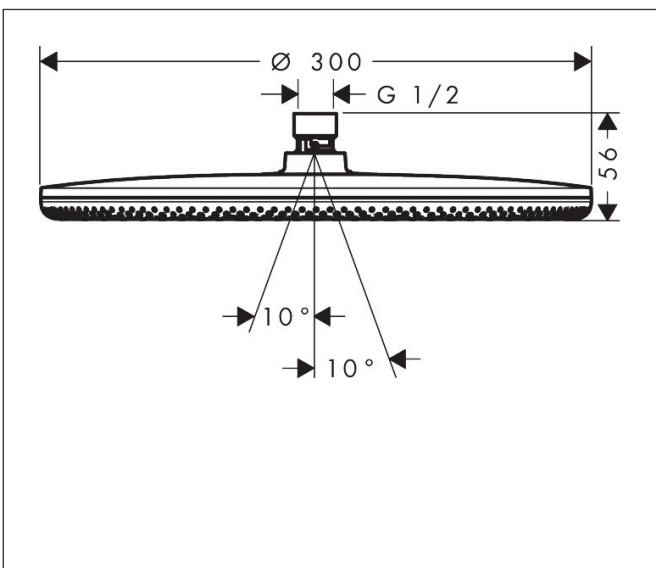

Merk	hansgrohe
Artikelnaam	Raindance Alive S Hoofddouche 300 1jet EcoSmart+
Art.nr.	24523670
Oppervlakte	Mat zwart
Netto prijs	570,18 EUR

Product foto

Maat tekeningen

Kenmerken

- diameter straalplaat 300 mm
- Rain, of PowderRain
- Schakelaar straalsoort: maakt het mogelijk om de straalsoort te veranderen, zelfs na montage, Rain (vooraf ingesteld), wijziging naar PowderRain kan bij de montage worden geselecteerd of later eenvoudig worden gewijzigd
- doorstroomregelaar: 6 l/min (met mogelijke toleranties -20%)
- doorstroomhoeveelheid PowderRain-straal bij 3 bar: 5,9 l/min
- functie van: 5,3 l/min
- maximale doorstroomhoeveelheid bij 3 bar: 6 l/min
- DropGuard vermindert het nadruppelen nadat de douche is gestopt tot slechts enkele seconden.
- hoek hoofddouche verstelbaar
- afdekplaat van geanodiseerd aluminium
- designafdekking is eenvoudig zonder gereedschap afneembaar voor reiniging
- oppervlak designafdekking: grafiet
- vlak, minimalistisch ontwerp
- EU taxonomie: max 6l/min - draagt substantieel bij aan duurzaamheid

Technologie

Straalsoorten

Certificaat

Merk hansgrohe
 Artikelnaam **Raindance Alive S** Hoofddouche 300 1jet EcoSmart+
 Art.nr. 24523670
 Oppervlakte Mat zwart
 Netto prijs 570,18 EUR

Benodigde onderdelen (naar keuze)