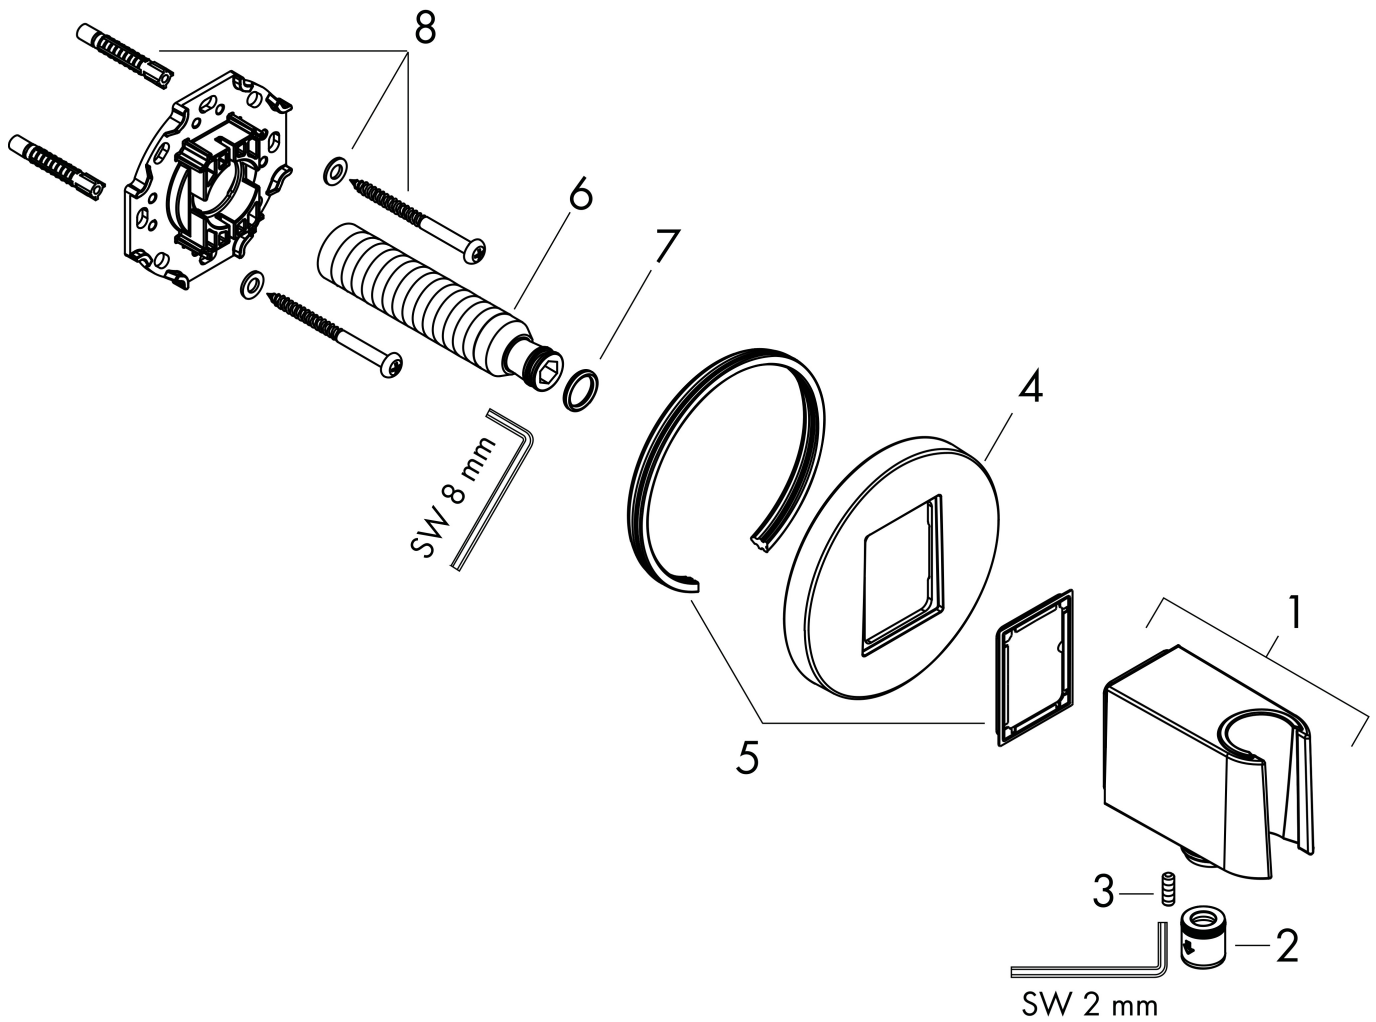

Merk	hansgrohe
Artikelnaam	FixFit S muuraansluitbocht met handdouchehouder
Art.nr.	26888340
Oppervlakte	Brushed Black Chrome
Netto prijs	153,16 EUR

Product foto

Kenmerken

- bestaat uit: wandaansluiting, rozet
- kunststof behuizing met interne watertoevoer van kunststof
- vaste bevestigingspositie
- voor alle hansgrohe handdouches
- voor doucheslangen met een conische moer
- geïntegreerde houder
- kunststof
- terugslagklep
- aansluiting: G $\frac{1}{2}$

Maat tekeningen

Merk	hansgrohe
Artikelnaam	FixFit S muuraansluitbocht met handdouchehouder
Art.nr.	26888340
Oppervlakte	Brushed Black Chrome
Netto prijs	153,16 EUR

Explosietekening voor bouwjaar: >06/22

Merk hansgrohe
 Artikelnaam **FixFit S** muuraansluitbocht met handdouchehouder
 Art.nr. 26888340
 Oppervlakte Brushed Black Chrome
 Netto prijs 153,16 EUR

Onderdelen voor bouwjaar: >06/22

Pos	Beschrijving	Art.nr.	Prijs
1	douchehouder compl.	94695340	122,30
2	terugslagklepset DW 15	94074000	13,21
3	inbusschroef M4x12	93841000	8,01
4	rozet	94696340	81,12
5	dichting	94694000	3,12
6	aansluiting G½	98933000	54,08
7	O-ring 11x2	98127000	3,12
8	bevestigingsmateriaal	96179000	10,82