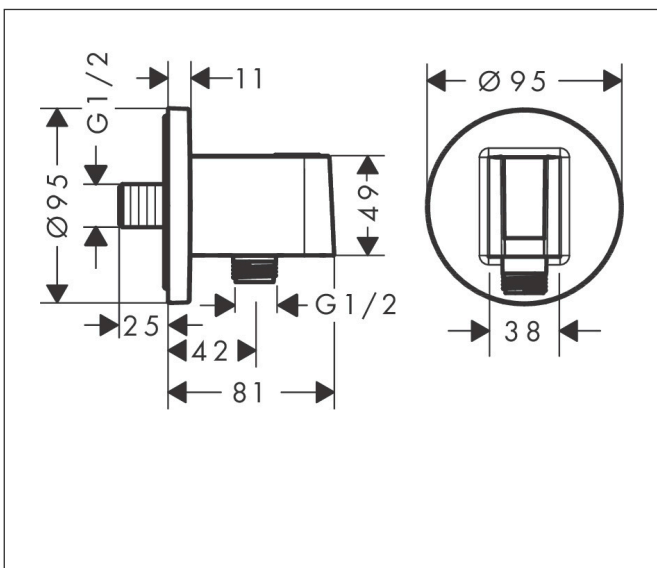

Merk	hansgrohe
Artikelnaam	FixFit S muuraansluitbocht met handdouchehouder
Art.nr.	26888340
Oppervlakte	Brushed Black Chrome
Netto prijs	153,16 EUR

Product foto

Kenmerken

- bestaat uit: wandaansluiting, rozet
- kunststof behuizing met interne watertoevoer van kunststof
- vaste bevestigingspositie
- voor alle hansgrohe handdouches
- voor doucheslangen met een conische moer
- geïntegreerde houder
- kunststof
- terugslagklep
- aansluiting: G $\frac{1}{2}$

Maat tekeningen

Merk	hansgrohe
Artikelnaam	FixFit S muuraansluitbocht met handdouchehouder
Art.nr.	26888340
Oppervlakte	Brushed Black Chrome
Netto prijs	153,16 EUR

Explosietekening voor bouwjaar: >06/22

Merk hansgrohe
 Artikelnaam **FixFit S** muuraansluitbocht met handdouchehouder
 Art.nr. 26888340
 Oppervlakte Brushed Black Chrome
 Netto prijs 153,16 EUR

Onderdelen voor bouwjaar: >06/22

Pos	Beschrijving	Art.nr.	Prijs
1	douchehouder compl.	94695340	122,30
2	terugslagklepset DW 15	94074000	13,21
3	inbusschroef M4x12	93841000	8,01
4	rozet	94696340	81,12
5	dichting	94694000	3,12
6	aansluiting G½	98933000	54,08
7	O-ring 11x2	98127000	3,12
8	bevestigingsmateriaal	96179000	10,82