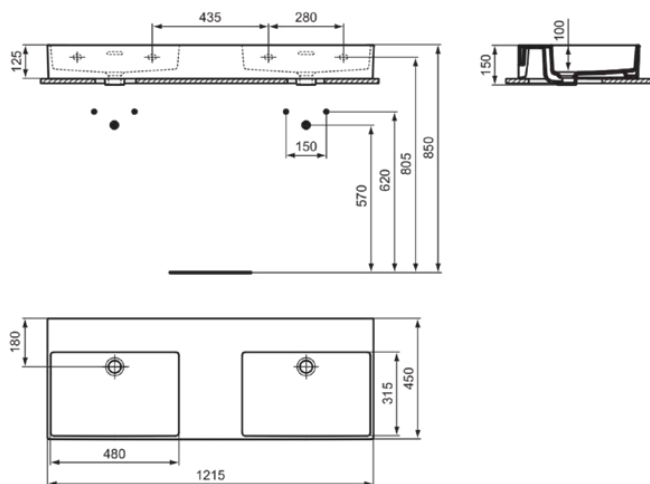

EXTRA

R056101

EXTRA | Dubbel Wastafel 1215x450x150 mm in glanzend wit afwerking, zonder kraangat, met overloop

Afbeelding & technische tekening

Algemene informatie

Productcategorie:	Wastafels
Producttype:	Wastafel
Merk:	Ideal Standard
Collectie:	EXTRA
Ontwerper:	Palomba Serafini Associati
Colour:	01 - Glanzend Wit
Afwerking van het oppervlak:	glanzend
Hoogte (mm):	150
Breedte (mm):	1215
Lengte / sprong (mm):	450
Bevestigingswijze:	Bevestigingsbouten
Nettogewicht (kg):	29.50
EAN-code:	3391500592940

Productnormen & certificeringen

Normen:	EN 14688
Prestatieverklaring classificatie (DoP):	CL 25

Product specificaties

Kleurcode:	01
Kleuromschrijving:	glanzend wit
Hoekmodel:	Nee
Geslepen achterkant:	Nee
Geslepen onderzijde:	Ja
Model voor mindervaliden:	Nee
Met kettingoog:	Nee
Materiaal:	Keramisch
Materiaalkwaliteit:	Fine Fireclay
Aantal kraangaten per gebruiksplaats:	0
Aantal gebruiksplaatsen:	2
Overloop zichtbaar:	Ja
PVD technologie:	Nee
Ruimtebesparend model:	Nee
Afzetplateau:	Achterkant / Midden
Afwerking van het oppervlak:	glanzend
Type overloop:	Gleuf
Met rugwand:	Nee
Met afvoerplug:	Nee
Met overloop:	Ja
Met sifon:	Nee
Bevestigingswijze:	Bevestigingsbouten
Bevestigingswijze:	Wand