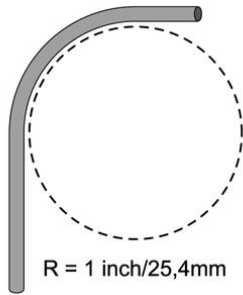

### WD25 Aftakstuk crème (RAL 1013)

- Inclusief richtplaatje voorzien van radiusbeveiliging ten behoeve van ICT-bekabeling (UTP, FTP en STP).
- Bevestiging op K25/P25/Z25 koker middels klikverbinding.
- Overlapt het deksel 5 mm. Zuiver haaks en op maat zagen van het deksel is niet nodig.

<b>Artikelnr.:</b>	<b>AT5790</b>
EAN:	8712259006437
Kleur	Wit
Verpakkingshoeveelheid	5 x 10 st.
Beschermingsgraad (IP)	-
Materiaal	Kunststof
Halogeenvrij	Ja
Zelfdovend	Ja
RAL-nummer	1013
Kwaliteitsklasse	Overig
Oppervlaktebescherming	Geen (onbehandeld)
Slagvastheid	-
Beschermfolie	Nee
Hoogte kanaal	13 mm
Breedte kanaal	25 mm
Verzending	50