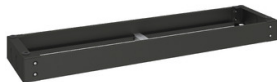

## PrismaSeT XL, Sokkel, IP55, 1050mm (B), 90mm (H), 280mm (D)

SZUF409

EAN Code: 4015153769540

**Prijs: 293,30 EUR**

### Hoofd

range	PrismaSeT
product of component type	Voetstuk
categorie toebehoren	Kasttoebehoren
bereik compatibiliteit	PrismaSeT XL

### Complementair

beschrijving behuizing/ cel	Kast voor plaatsing op de vloer - breedte 1090 mm diepte 280 mm
materiaal	Staal
kleur	Grijs (RAL 7022)
Permanente toelaatbare belasting	450 kg
hoogte	90 mm
breedte	1090 mm
diepte	280 mm
net weight	5,020 kg