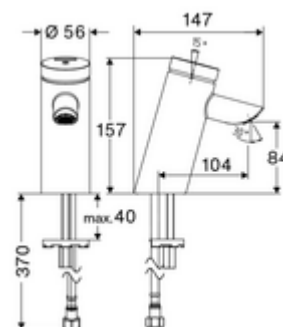

Lieferumfang

- Selbstschluss-Einlocharmatur
 - Selbstschlusskartusche SC II
 - Versenkter Strahlregler (diebstahlgeschützt)
- Flexibler Anschlussschlauch Clean-Fix S G 3/8 IG x 410 mm, mit integriertem Rückflussverhinderer (RV, EN 1717: EB) und Vorfilter
- Befestigungsmaterial für Waschtischmontage

Technische Daten

- Laufzeit: 2 - 15 s einstellbar (7 s Werkseinstellung)
- Durchfluss: max. 5 l/min druckunabhängig
- Fließdruck: 1,0 - 5,0 bar
- Max. Ruhedruck: 8 bar
- Max. Betriebstemperatur: 70 °C (80 °C für thermische Desinfektion)
- Werkstoff: Gehäuse Messing konform TrinkwV
- Oberfläche: chrom
- Anschluss: G 3/8 IG
- Zertifikate: P-IX 19436/IO, DIN-DVGW, WRAS
- Geräuschkategorie: I
- Durchflussklasse: O

Lieferdaten

- Gewicht: 1,64 kg/Stück
- Verpackungseinheit: 1

Empfohlene zugehörige Artikel

Eckventil mit Regulierfunktion COMFORT mit Filter	Artikelnr.: 05 430 06 99
Strahlreglerschlüssel für versenkte Strahlregler M24	Artikelnr.: 78 233 00 99
Waschtischablaufgarnitur OPEN	Artikelnr.: 02 002 06 99 oder
Waschtischablaufgarnitur PUSH OPEN	Artikelnr.: 02 000 06 99 oder