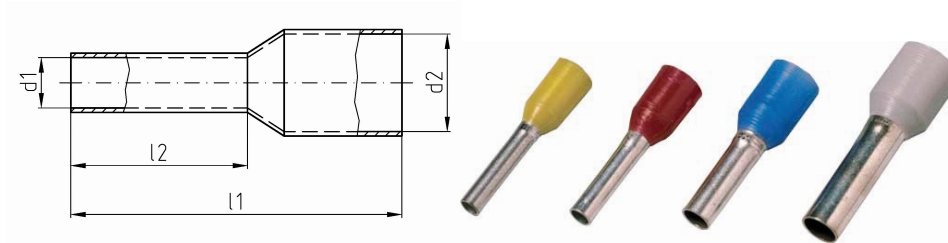

intercable

Datasheet Geïsoleerde Adereindhuls DIN46228 35mm²

Artikelnummer	ICIAE3525
Doorsnede Kabel	35mm ²
Penlengte	25mm
Kleurcode (DIN46228 dl4)	rood
Materiaal	CU volgens DIN EN 13600
Afwerking	Galvanisch vertind

Maten:

L1	39 mm
L2	25 mm
D1	8.3mm
Gewicht	1.38 kg/100