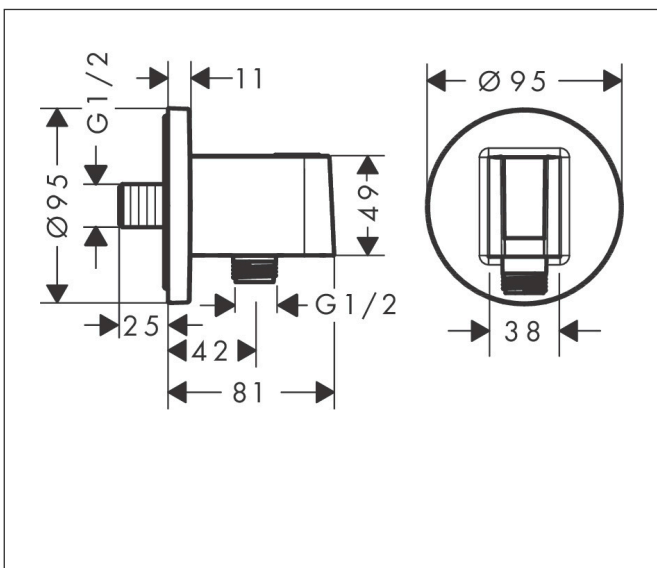

Merk	hansgrohe
Artikelnaam	FixFit S muuraansluitbocht met handdouchehouder
Art.nr.	26888670
Oppervlakte	mat zwart
Netto prijs	142,89 EUR

Product foto

Kenmerken

- bestaat uit: wandaansluiting, rozet
- kunststof behuizing met interne watertoevoer van kunststof
- vaste bevestigingspositie
- voor alle hansgrohe handdouches
- voor doucheslangen met een conische moer
- geïntegreerde houder
- kunststof
- terugslagklep
- aansluiting: G $\frac{1}{2}$

Maat tekeningen

Merk	hansgrohe
Artikelnaam	FixFit S muuraansluitbocht met handdouchehouder
Art.nr.	26888670
Oppervlakte	mat zwart
Netto prijs	142,89 EUR

Explosietekening voor bouwjaar: >06/22

Merk hansgrohe
 Artikelnaam **FixFit S** muuraansluitbocht met handdouchehouder
 Art.nr. 26888670
 Oppervlakte mat zwart
 Netto prijs 142,89 EUR

Onderdelen voor bouwjaar: >06/22

Pos	Beschrijving	Art.nr.	Prijs
1	douchehouder compl.	94695670	100,36
2	terugslagklepset DW 15	94074000	13,21
3	inbusschroef M4x12	93841000	8,01
4	rozet	94696670	81,12
5	dichting	94694000	3,12
6	aansluiting G½	98933000	54,08
7	O-ring 11x2	98127000	3,12
8	bevestigingsmateriaal	96179000	10,82