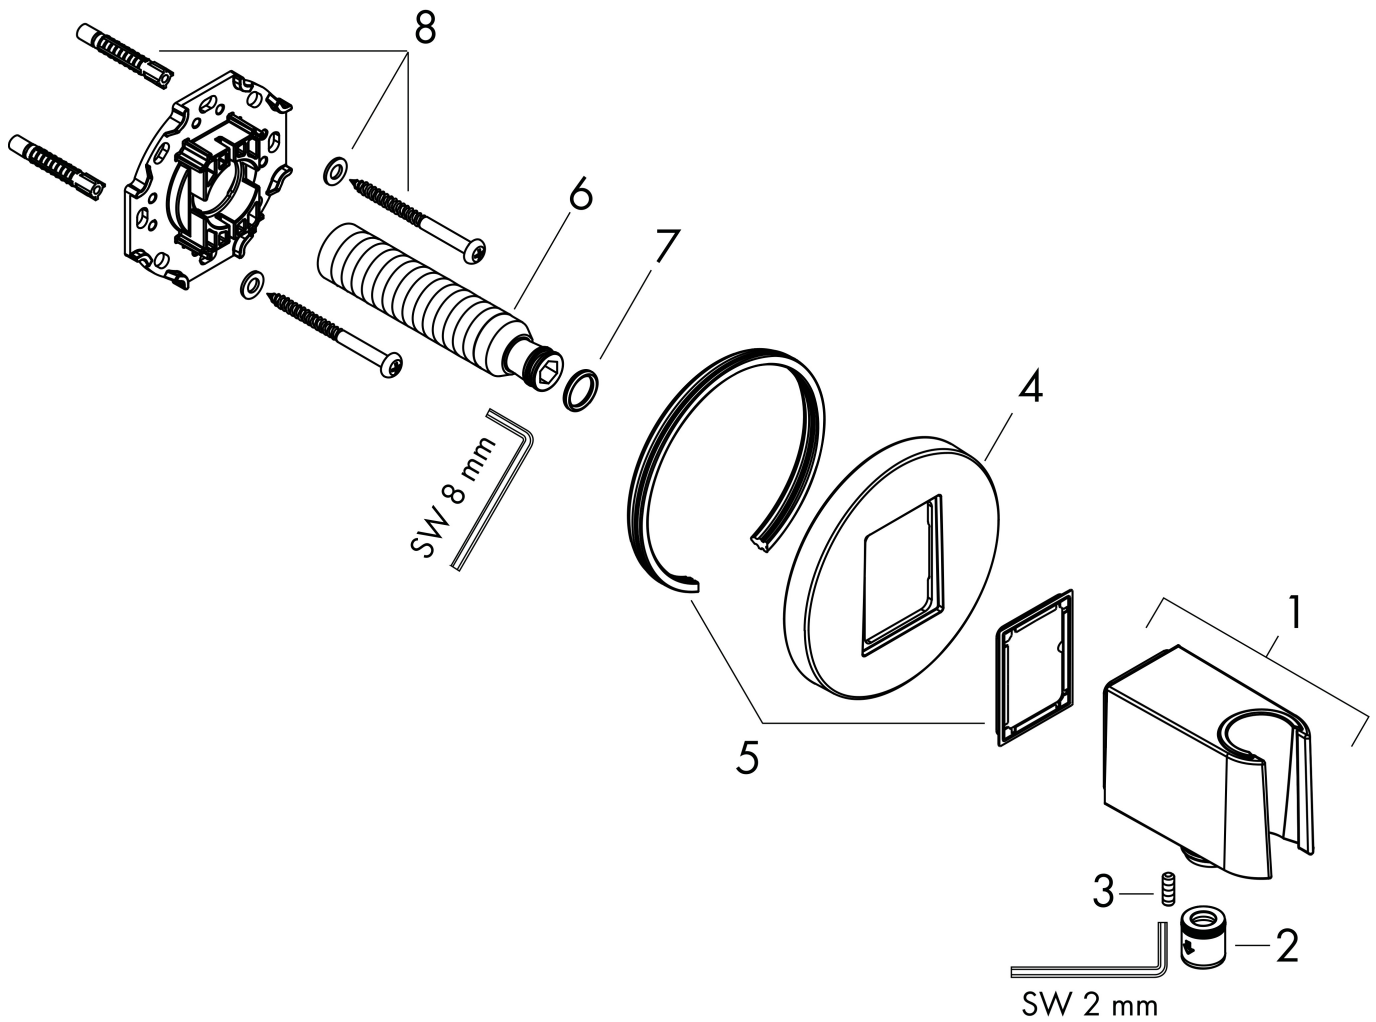

Merk	hansgrohe
Artikelnaam	FixFit S muuraansluitbocht met handdouchehouder
Art.nr.	26888670
Oppervlakte	mat zwart
Netto prijs	142,89 EUR

Product foto

Kenmerken

- bestaat uit: wandaansluiting, rozet
- kunststof behuizing met interne watertoevoer van kunststof
- vaste bevestigingspositie
- voor alle hansgrohe handdouches
- voor doucheslangen met een conische moer
- geïntegreerde houder
- kunststof
- terugslagklep
- aansluiting: G $\frac{1}{2}$

Maat tekeningen

Merk	hansgrohe
Artikelnaam	FixFit S muuraansluitbocht met handdouchehouder
Art.nr.	26888670
Oppervlakte	mat zwart
Netto prijs	142,89 EUR

Explosietekening voor bouwjaar: >06/22

Merk hansgrohe
 Artikelnaam **FixFit S** muuraansluitbocht met handdouchehouder
 Art.nr. 26888670
 Oppervlakte mat zwart
 Netto prijs 142,89 EUR

Onderdelen voor bouwjaar: >06/22

Pos	Beschrijving	Art.nr.	Prijs
1	douchehouder compl.	94695670	100,36
2	terugslagklepset DW 15	94074000	13,21
3	inbusschroef M4x12	93841000	8,01
4	rozet	94696670	81,12
5	dichting	94694000	3,12
6	aansluiting G½	98933000	54,08
7	O-ring 11x2	98127000	3,12
8	bevestigingsmateriaal	96179000	10,82