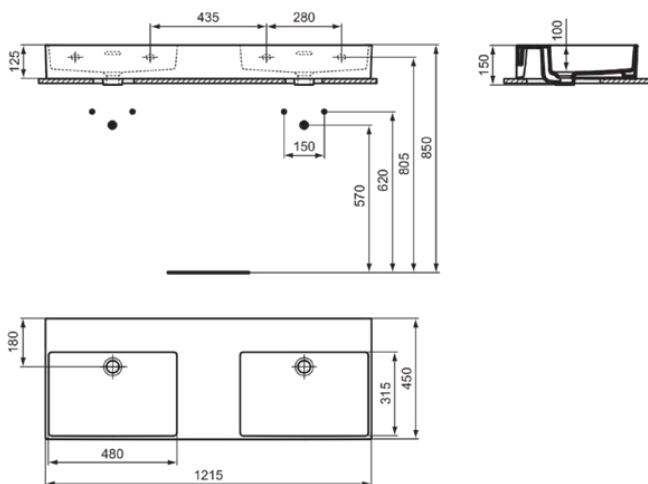

EXTRA

R0561MA

EXTRA | Dubbel Wastafel 1215x450x150 mm in wit afwerking, zonder kraangat, met overloop | IdealPlus

Afbeelding & technische tekening

Algemene informatie

| | |
|------------------------------|----------------------------|
| Productcategorie: | Wastafels |
| Producttype: | Wastafel |
| Merk: | Ideal Standard |
| Collectie: | EXTRA |
| Ontwerper: | Palomba Serafini Associati |
| Colour: | MA - Wit |
| Afwerking van het oppervlak: | glanzend |
| Hoogte (mm): | 150 |
| Breedte (mm): | 1215 |
| Lengte / sprong (mm): | 450 |
| Bevestigingswijze: | Bevestigingsbouten |
| Nettogewicht (kg): | 29.50 |
| EAN-code: | 3391500592957 |

Kenmerken

IdealPlus

Productnormen & certificeringen

| | |
|--|----------|
| Normen: | EN 14688 |
| Prestatieverklaring classificatie (DoP): | CL 25 |

Product specificaties

| | |
|---------------------------------------|---------------------|
| Kleurcode: | MA |
| Kleuromschrijving: | wit |
| Hoekmodel: | Nee |
| IdealPlus technologie: | Ja |
| Geslepen achterkant: | Nee |
| Geslepen onderzijde: | Ja |
| Model voor mindervaliden: | Nee |
| Met kettingoog: | Nee |
| Materiaal: | Keramisch |
| Materiaalkwaliteit: | Fine Fireclay |
| Aantal kraangaten per gebruiksplaats: | 0 |
| Aantal gebruiksplaatsen: | 2 |
| Overloop zichtbaar: | Ja |
| PVD technologie: | Nee |
| Ruimtebesparend model: | Nee |
| Afzetplateau: | Achterkant / Midden |
| Afwerking van het oppervlak: | glanzend |
| Type overloop: | Gleuf |
| Met rugwand: | Nee |
| Met afvoerplug: | Nee |

EXTRA

R0561MA

EXTRA | Dubbel Wastafel 1215x450x150 mm in wit afwerking, zonder kraangat, met overloop | IdealPlus

Product specificaties

| | |
|--------------------|--------------------|
| Met overloop: | Ja |
| Met sifon: | Nee |
| Bevestigingswijze: | Bevestigingsbouten |
| Bevestigingswijze: | Wand |