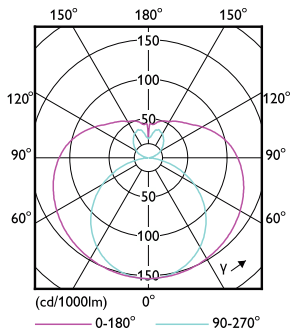

Maatschets

Product	D1	D2	A1	A2	A3
CorePro LEDtube UN 1200mm UO 15.5W865 T8	26 mm	28 mm	1.199 mm	1.205 mm	1.213 mm

CorePro LEDtube Universal T8

Fotometrische gegevens

Light Distribution Diagram - CorePro LEDtube UN 1200mm UO 15.5W865 T8