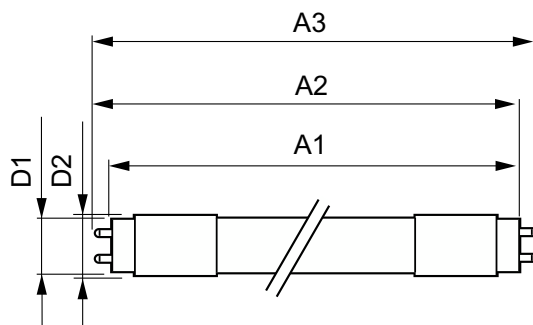

Lampmateriaal	Glas
Productlengte	1.200 mm
Lampvorm	T8
Nettogewicht (per stuk)	0,202 kg

Keurmerken en classificaties

Energie-efficiëntieklasse	D
Energiebesparend product	Ja
Keurmerken	Conform RoHS
Energieverbruik kWh/1.000 uur	16 kWh
EPREL-registratienummer	1552695
CE-markering	Ja
Conform EU RoHS-richtlijn	Ja
Flikkerwaarde (PstLM)	1
Stroboscoopeffectwaarde (SVM)	0,4
Bereik omgevingstemperatuur	-20 tot +45 °C

Maatschets

Product	D1	D2	A1	A2	A3
CorePro LEDtube UN 1200mm UO 15.5W865 T8	26 mm	28 mm	1.199 mm	1.205 mm	1.213 mm

CorePro LEDtube Universal T8

Fotometrische gegevens

Light Distribution Diagram - CorePro LEDtube UN 1200mm UO 15.5W865 T8