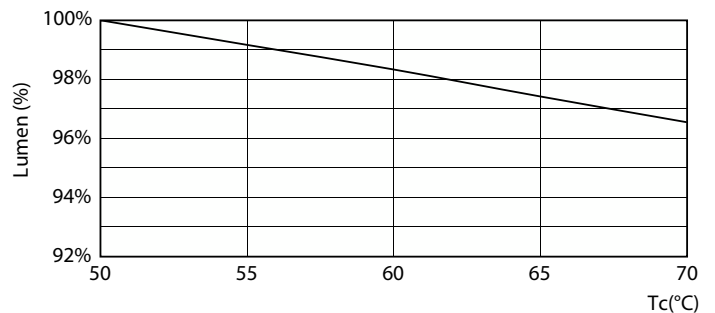

General uniform lighting - CorePro LEDtube UN 1200mm UO 15.5W865 T8

Spectral Power Distribution Colour - CorePro LEDtube UN 1200mm UO 15.5W865 T8

Levensduur

Life Expectancy Diagram

Lumen Maintenance Diagram - CorePro LEDtube UN 1200mm UO 15.5W865 T8