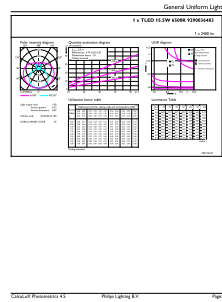

Productgegevens

Productnaam voor bestelling	CorePro LEDtube UN 1200mm UO 15.5W865 T8
Volledige productnaam	CorePro LEDtube UN 1200mm UO 15.5W865 T8
Full EOC	872016920000500
Bestelcode	8720169200005
Materiaalnr. (12NC)	929003648302
Lokale code	8720169200005
Numerator - Aantal per pak	1
EAN/UPC - product/behuizing	8720169200005
Numerator - Dozen per buitendoos	20
EAN/UPC - Case	8720169200012

Maatschets

Product	D1	D2	A1	A2	A3
CorePro LEDtube UN 1200mm UO 15.5W865 T8	26 mm	28 mm	1.199 mm	1.205 mm	1.213 mm

CorePro LEDtube Universal T8

Fotometrische gegevens

Light Distribution Diagram - CorePro LEDtube UN 1200mm UO 15.5W865 T8