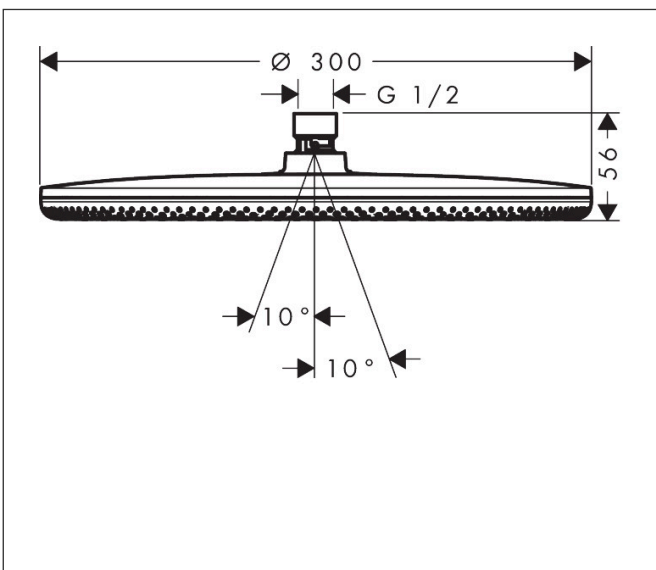

Merk	hansgrohe
Artikelnaam	Raindance Alive S Hoofddouche 300 1jet EcoSmart+
Art.nr.	24523700
Oppervlakte	Mat wit
Netto prijs	570,18 EUR

Product foto

Maat tekeningen

Kenmerken

- diameter straalplaat 300 mm
- Rain, of PowderRain
- Schakelaar straalsoort: maakt het mogelijk om de straalsoort te veranderen, zelfs na montage, Rain (vooraf ingesteld), wijziging naar PowderRain kan bij de montage worden geselecteerd of later eenvoudig worden gewijzigd
- doorstroomregelaar: 6 l/min (met mogelijke toleranties -20%)
- doorstroomhoeveelheid PowderRain-straal bij 3 bar: 5,9 l/min
- functie van: 5,3 l/min
- maximale doorstroomhoeveelheid bij 3 bar: 6 l/min
- DropGuard vermindert het nadruppelen nadat de douche is gestopt tot slechts enkele seconden.
- hoek hoofddouche verstelbaar
- afdekplaat van geanodiseerd aluminium
- designafdekking is eenvoudig zonder gereedschap afneembaar voor reiniging
- oppervlak designafdekking: grafiet
- vlak, minimalistisch ontwerp
- EU taxonomie: max 6l/min - draagt substantieel bij aan duurzaamheid

Technologie

Straalsoorten

Certificaat

Merk	hansgrohe
Artikelnaam	Raindance Alive S Hoofddouche 300 1jet EcoSmart+
Art.nr.	24523700
Oppervlakte	Mat wit
Netto prijs	570,18 EUR

Benodigde onderdelen (naar keuze)

Product foto	Artikelnaam	Art.nr.	Prijs
	hansgrohe douchearm E 39 cm mat wit	24337700	204,05
	hansgrohe plafondaansluiting E 10 cm mat wit	24338700	161,73
	hansgrohe plafondaansluiting E 30 cm mat wit	24339700	196,48