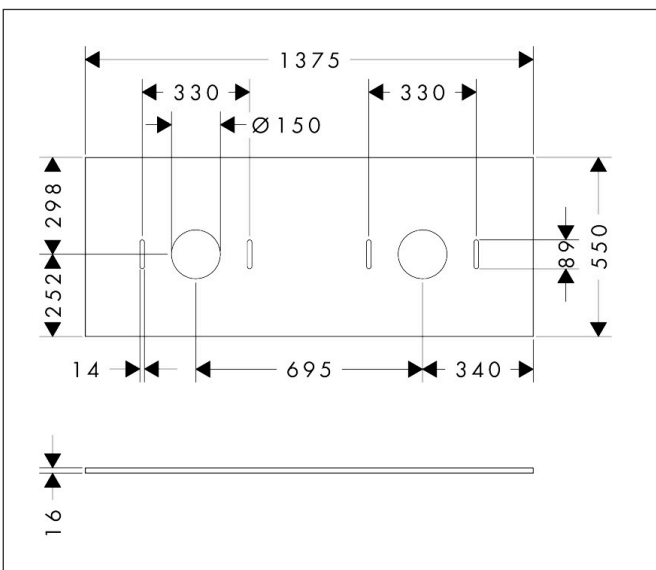

Merk	hansgrohe
Artikelnaam	Xilesa E console 1375/550 met 2 uitsparingen voor waskom zonder kraangat
Art.nr.	54280780
Oppervlakte	Sand Matt Beige
Netto prijs	301,32 EUR

Product foto

Kenmerken

- materiaal: 3-laags spaanplaat met hoge dichtheid
- oppervlaktmateriaal: laminaat (HPL)
- MoistureProof: duurzaam materiaal dat lang mooi blijft
- aantal wastafeluitsparingen: 2
- wastafeluitsparing: 2 in het midden
- wandmontage
- met bevestigingsmateriaal
- met uitsparing voor waskom zonder kraangat
- waskom en badkamermeubel moeten apart besteld worden
- console kan alleen samen met badmeubel voor console worden gemonteerd
- in combinatie met een hansgrohe kraan en Xuniva is het verlengde afvoergarnituur vereist (#56840000)

Maat tekeningen

Technologie

Certificaat

Merk	hansgrohe
Artikelnaam	Xilesa E console 1375/550 met 2 uitsparingen voor waskom zonder kraangat
Art.nr.	54280780
Oppervlakte	Sand Matt Beige
Netto prijs	301,32 EUR

Benodigde onderdelen (naar keuze)

Product foto	Artikelnaam	Art.nr.	Prijs
	hansgrohe Xilesa E badmeubel 1375/550 met 2 lade voor consoles voor waskom/opzetwastafel geslepen Sand Matt Beige	54268780	860,76
	hansgrohe Xilesa E badmeubel 1375/550 met 4 lades voor consoles voor waskom/geslepen wastafel Sand Matt Beige	54305780	1.211,76
	hansgrohe Xilesa E badmeubel 1375/550 met 4 lades PushOpen voor consoles voor waskom/geslepen wastafel Sand Matt Beige	54306780	1.424,52