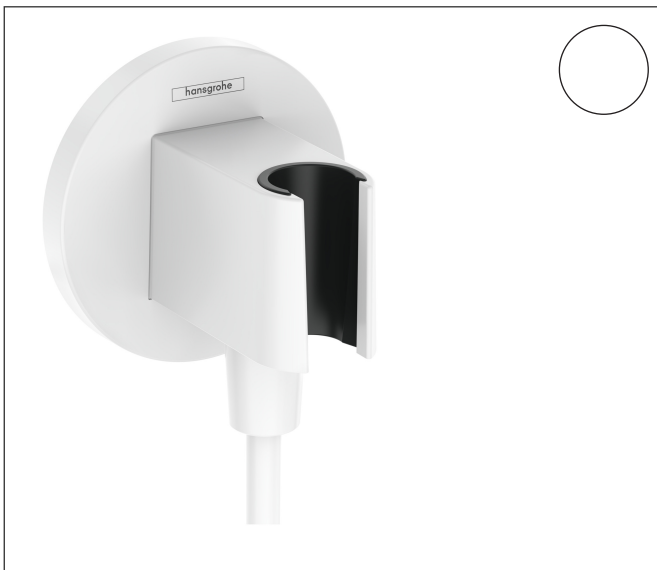

Merk	hansgrohe
Artikelnaam	FixFit S muuraansluitbocht met handdouchehouder
Art.nr.	26888700
Oppervlakte	mat wit
Netto prijs	142,89 EUR

Product foto

Kenmerken

- bestaat uit: wandaansluiting, rozet
- kunststof behuizing met interne watertoevoer van kunststof
- vaste bevestigingspositie
- voor alle hansgrohe handdouches
- voor doucheslangen met een conische moer
- geïntegreerde houder
- kunststof
- terugslagklep
- aansluiting: G $\frac{1}{2}$

Maat tekeningen

Merk	hansgrohe
Artikelnaam	FixFit S muuraansluitbocht met handdouchehouder
Art.nr.	26888700
Oppervlakte	mat wit
Netto prijs	142,89 EUR

Explosietekening voor bouwjaar: >06/22

Merk hansgrohe
 Artikelnaam **FixFit S** muuraansluitbocht met handdouchehouder
 Art.nr. 26888700
 Oppervlakte mat wit
 Netto prijs 142,89 EUR

Onderdelen voor bouwjaar: >06/22

Pos	Beschrijving	Art.nr.	Prijs
1	douchehouder compl.	94695700	122,30
2	terugslagklepset DW 15	94074000	13,21
3	inbusschroef M4x12	93841000	8,01
4	rozet	94696700	81,12
5	dichting	94694000	3,12
6	aansluiting G½	98933000	54,08
7	O-ring 11x2	98127000	3,12
8	bevestigingsmateriaal	96179000	10,82