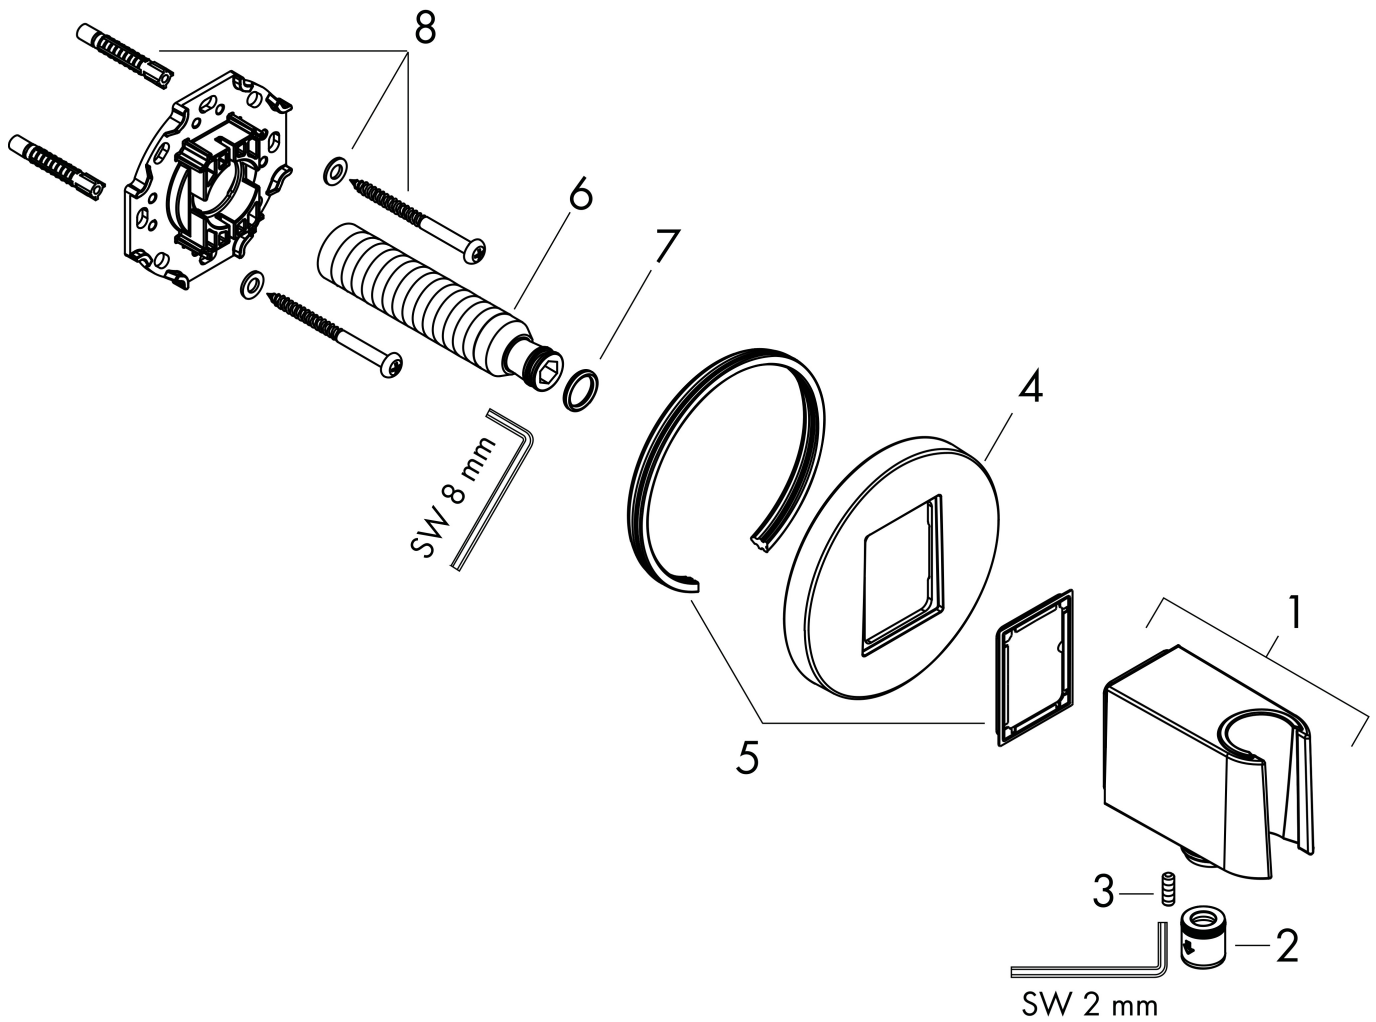

Merk	hansgrohe
Artikelnaam	FixFit S muuraansluitbocht met handdouchehouder
Art.nr.	26888700
Oppervlakte	mat wit
Netto prijs	142,89 EUR

Product foto

Kenmerken

- bestaat uit: wandaansluiting, rozet
- kunststof behuizing met interne watertoevoer van kunststof
- vaste bevestigingspositie
- voor alle hansgrohe handdouches
- voor doucheslangen met een conische moer
- geïntegreerde houder
- kunststof
- terugslagklep
- aansluiting: G $\frac{1}{2}$

Maat tekeningen

Merk	hansgrohe
Artikelnaam	FixFit S muuraansluitbocht met handdouchehouder
Art.nr.	26888700
Oppervlakte	mat wit
Netto prijs	142,89 EUR

Explosietekening voor bouwjaar: >06/22

Merk hansgrohe
 Artikelnaam **FixFit S** muuraansluitbocht met handdouchehouder
 Art.nr. 26888700
 Oppervlakte mat wit
 Netto prijs 142,89 EUR

Onderdelen voor bouwjaar: >06/22

Pos	Beschrijving	Art.nr.	Prijs
1	douchehouder compl.	94695700	122,30
2	terugslagklepset DW 15	94074000	13,21
3	inbusschroef M4x12	93841000	8,01
4	rozet	94696700	81,12
5	dichting	94694000	3,12
6	aansluiting G½	98933000	54,08
7	O-ring 11x2	98127000	3,12
8	bevestigingsmateriaal	96179000	10,82