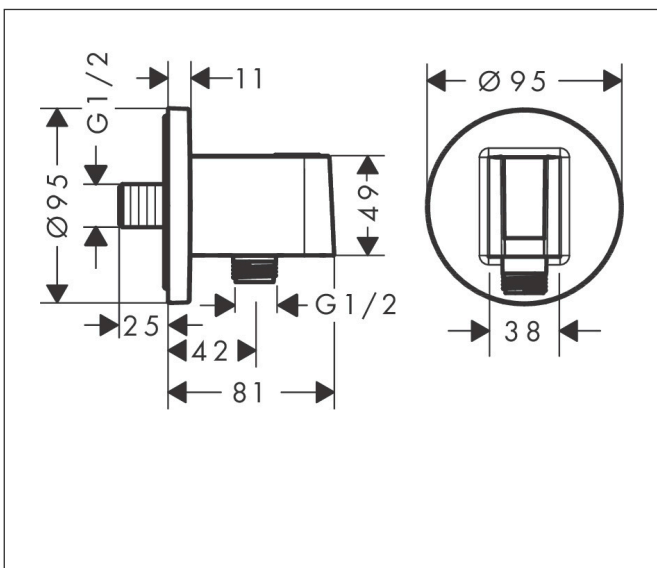

Merk	hansgrohe
Artikelnaam	FixFit S muuraansluitbocht met handdouchehouder
Art.nr.	26888700
Oppervlakte	mat wit
Netto prijs	142,89 EUR

Product foto

Kenmerken

- bestaat uit: wandaansluiting, rozet
- kunststof behuizing met interne watertoevoer van kunststof
- vaste bevestigingspositie
- voor alle hansgrohe handdouches
- voor doucheslangen met een conische moer
- geïntegreerde houder
- kunststof
- terugslagklep
- aansluiting: G $\frac{1}{2}$

Maat tekeningen

Merk	hansgrohe
Artikelnaam	FixFit S muuraansluitbocht met handdouchehouder
Art.nr.	26888700
Oppervlakte	mat wit
Netto prijs	142,89 EUR

Explosietekening voor bouwjaar: >06/22

Merk hansgrohe
 Artikelnaam **FixFit S** muuraansluitbocht met handdouchehouder
 Art.nr. 26888700
 Oppervlakte mat wit
 Netto prijs 142,89 EUR

Onderdelen voor bouwjaar: >06/22

Pos	Beschrijving	Art.nr.	Prijs
1	douchehouder compl.	94695700	122,30
2	terugslagklepset DW 15	94074000	13,21
3	inbusschroef M4x12	93841000	8,01
4	rozet	94696700	81,12
5	dichting	94694000	3,12
6	aansluiting G½	98933000	54,08
7	O-ring 11x2	98127000	3,12
8	bevestigingsmateriaal	96179000	10,82