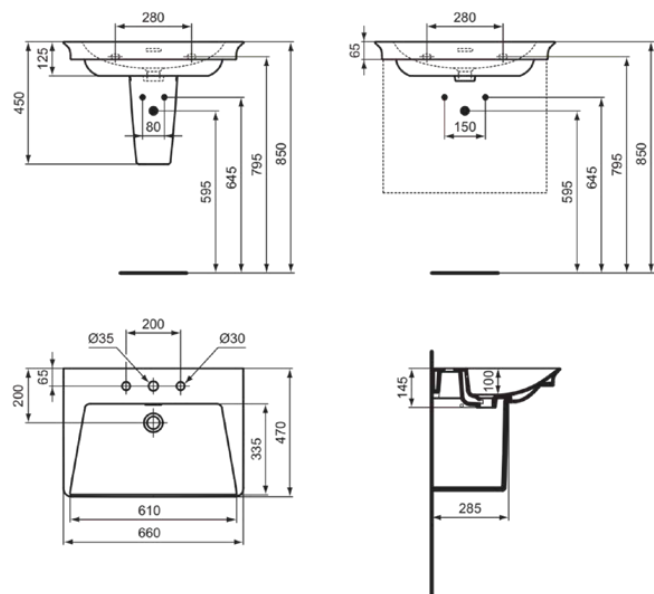

LDV

E267501

LDV | Vanity wastafel 660x470x145 mm in glanzend wit afwerking, 3 met kraangaten, met overloop

Afbeelding & technische tekening

Algemene informatie

Productcategorie:	Wastafels
Producttype:	Vanity wastafel
Merk:	Ideal Standard
Collectie:	LDV
Ontwerper:	Palomba Serafini Associati
Colour:	01 - Glanzend Wit
Afwerking van het oppervlak:	glanzend
Hoogte (mm):	145
Breedte (mm):	660
Lengte / sprong (mm):	470
Bevestigingswijze:	Bevestigingsbouten
Nettogewicht (kg):	18.00
EAN-code:	5017830563952

Productnormen & certificeringen

Normen:	EN 14688
Prestatieverklaring classificatie (DoP):	CL 25

Product specificaties

Kleurcode:	01
Kleuromschrijving:	glanzend wit
Hoekmodel:	Nee
Model voor mindervaliden:	Nee
Met kettingoog:	Nee
Materiaal:	Keramisch
Materiaalkwaliteit:	Fine Fireclay
Aantal kraangaten per gebruiksplaats:	3
Aantal gebruiksplaatsen:	1
Overloop zichtbaar:	Ja
PVD technologie:	Nee
Afzetplateau:	Achterkant
Afwerking van het oppervlak:	glanzend
Positie kraangat:	Links / Rechts / Midden
Type overloop:	Gleuf
Met afvoerplug:	Nee
Met overloop:	Ja
Met sifon:	Nee
Bevestigingswijze:	Bevestigingsbouten
Bevestigingswijze:	Wand